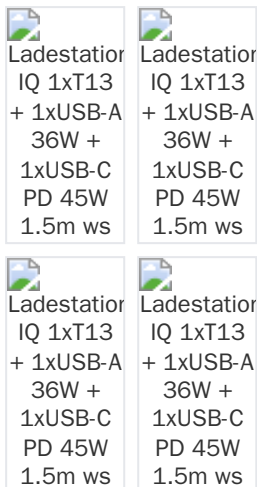


 Ladestation IQ 1xT13 + 1xUSB-A  
36W + 1xUSB-C PD 45W 1.5m  
ws

## Ladestation IQ 1xT13 + 1xUSB-A 36W + 1xUSB-C PD 45W 1.5m ws

Artikel-Nr: 50 00028  
EAN Code: 7611007159368

---

### Beschreibung

Ladestation IQ 1xT13 + 1xUSB-A 36W + 1xUSB-C PD 45W (USB A+C max. 24W) , Kabel Td H05VV-F 3G1mm2, Kabellänge 1.5m, Stecker T12, weiss. Power Delivery, oder kurz PD, ist eine Technologie für schnelles, intelligentes Aufladen. Der PD Standard ermöglicht ein bis zu 3x schnelleres Laden als ein herkömmliches USB-Ladegerät.