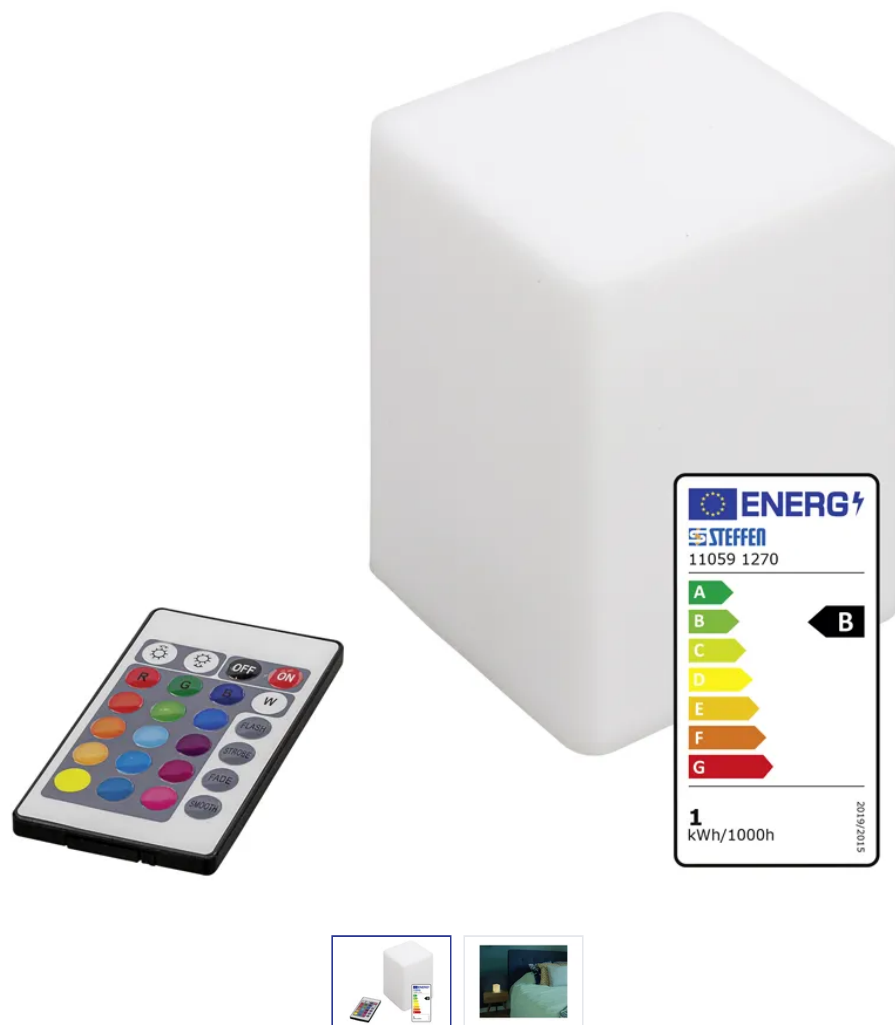

LED Leuchte 1W Square 20

Artikel-Nr: 11059 1270
EAN Code: 7611007146276

Beschreibung

LED Leuchte 1W Square 20, 3 h Akku-/Batteriebetriebszeit, Akku li-ion 800mA (inlusiv)

Spezifikationen

Typ	Tischleuchte
Marke	STEFFEN
Modell	Square 20
Energieeffizienzklasse	B
Lampentyp	LED
Ausstrahlungswinkel	breitstrahlend
Fassung	LED's fest verbaut
Nennleistung	1 W
Lichtstrom	20 lm
Lichtausbeute	20 lm/W
Schalter	Ja
Dimmbar	Ja
Batterietyp	Lithium-Ionen
Betriebszeit Akkustrahler	4 h
Produktfarbe	Natur
Hauptwerkstoff	Kunststoff
Halogenfrei	Nein
UV-beständig	Nein
Verwendung	Innen, Aussen
Schutzart	IPX4
Einsatztemperaturbereich	-20...+40 °C
Sicherheitsfunktionen	vorprogrammierte Fernbedienung
Zusatzfunktionen	RGB-Farbwechsel
Produkthöhe	150 mm
Produktbreite	100 mm
Produkttiefe	100 mm
Gewicht netto	0.600 Kg
Verpackungsart	Kartonbox