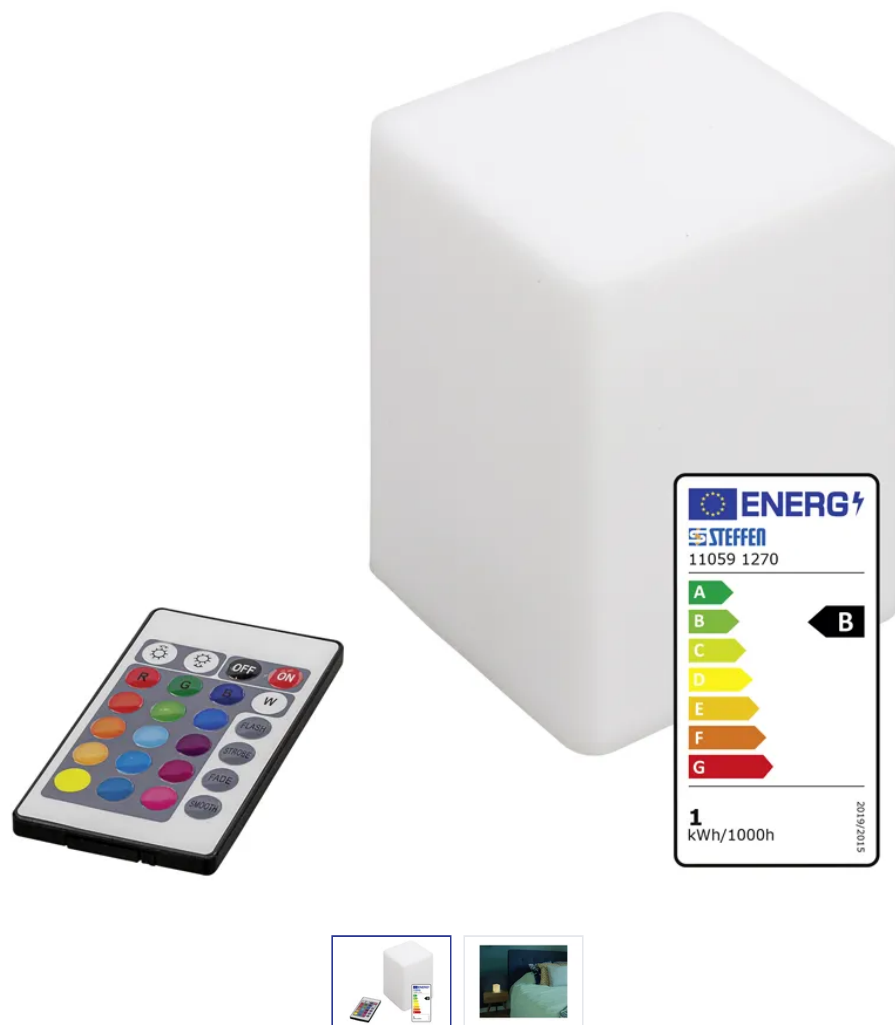

## LED Leuchte 1W Square 20

Artikel-Nr: 11059 1270  
EAN Code: 7611007146276

### Beschreibung

LED Leuchte 1W Square 20, 3 h Akku-/Batteriebetriebszeit, Akku li-ion 800mA (inlusiv)

# Spezifikationen

Typ	Tischleuchte
Marke	STEFFEN
Modell	Square 20
Energieeffizienzklasse	B
Lampentyp	LED
Ausstrahlungswinkel	breitstrahlend
Fassung	LED's fest verbaut
Nennleistung	1 W
Lichtstrom	20 lm
Lichtausbeute	20 lm/W
Schalter	Ja
Dimmbar	Ja
Batterietyp	Lithium-Ionen
Betriebszeit Akkustrahler	4 h
Produktfarbe	Natur
Hauptwerkstoff	Kunststoff
Halogenfrei	Nein
UV-beständig	Nein
Verwendung	Innen, Aussen
Schutzart	IPX4
Einsatztemperaturbereich	-20...+40 °C
Sicherheitsfunktionen	vorprogrammierte Fernbedienung
Zusatzfunktionen	RGB-Farbwechsel
Produkthöhe	150 mm
Produktbreite	100 mm
Produkttiefe	100 mm
Gewicht netto	0.600 Kg
Verpackungsart	Kartonbox