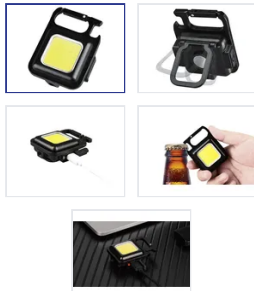

LED Mini Akku-Handlampe 6W, IP20, Set à 2Stk.

Artikel-Nr: 65 00163
EAN Code: 7611007179274

Beschreibung

LED Mini Akku-Handlampe 6W, Set à 2Stk, 6500K 300lm IP20 inkl. Magnethalter und Clip, mit Akku 3.7V 300mAh und 30cm USB-C Ladekabel, mit Flaschenöffner, Betriebszeit 100% mit 300lm - 0.5h/50% mit 150lm - 1.5h/30% mit 90lm - 3h, 61x46x21mm

Spezifikationen

Typ	Handlampe
Marke	WORKLIGHT
Modell	Akku-Handlampe 6 W
Lampentyp	LED
Ausstrahlungswinkel	breitstrahlend
Fassung	LED's fest verbaut
Nennspannung	3.7 V
Nennleistung	6 W
Lichtstrom	300 lm
Lichtfarbe	Tageslichtweiss
Farbtemperatur	6500 K

Farbwiedergabeindex Ra	> 80
Lebensdauer LED	10000 h
Schalter	Ja
Dimmbar	Nein
Batterietyp	Lithium-Polymer
Produktfarbe	Schwarz
Hauptwerkstoff	Kunststoff
Halogenfrei	Nein
UV-beständig	Nein
Verwendung	Innen
Schutzart	IP20
Einsatztemperaturbereich	-20...+40 °C
Zusatzfunktionen	USB Ladekabel
Zusatzfunktionen	Magnethalterung
Produkthöhe	60 mm
Produktbreite	40 mm
Produkttiefe	20 mm
Gewicht netto	0.04 Kg
Verpackungsart	Kartonbox