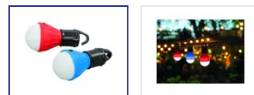

LED Partyleuchte Glow25, 2er Set, blau, rot

Artikel-Nr: 11059 1350
EAN Code: 7611007146320

Beschreibung

LED Partyleuchte Glow25, 2er Set, blau, rot, 3 h Akku-/Batteriebetriebszeit, 6 x AAA Batterie (exklusiv)

Spezifikationen

Typ	Taschenlampe
Marke	STEFFEN
Modell	Glow 25, 2er Set: blau, rot
Lampentyp	LED
Ausstrahlungswinkel	breitstrahlend
Fassung	LED's fest verbaut
Lichtstrom	25 lm
Schalter	Ja
Dimmbar	2-stufig
Batterietyp	3x LR03 (AAA)
Betriebszeit Akkustrahler	3 h
Produktfarbe	Blau, Rot, Natur, Schwarz
Hauptwerkstoff	Kunststoff
Halogenfrei	Nein
UV-beständig	Nein
Verwendung	Innen, Aussen
Schutzart	IPX4
Einsatztemperaturbereich	-20...+40 °C
Zusatzfunktionen	Aufhängeöse
Produkthöhe	125 mm
Produktbreite	55 mm
Produkttiefe	55 mm
Gewicht netto	0.100 Kg
Verpackungsart	Kartonbox