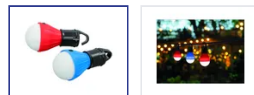

## LED Partyleuchte Glow25, 2er Set, blau, rot

Artikel-Nr: 11059 1350  
EAN Code: 7611007146320

### Beschreibung

LED Partyleuchte Glow25, 2er Set, blau, rot, 3 h Akku-/Batteriebetriebszeit, 6 x AAA Batterie (exklusiv)

## Spezifikationen

Typ	Taschenlampe
Marke	STEFFEN
Modell	Glow 25, 2er Set: blau, rot
Lampentyp	LED
Ausstrahlungswinkel	breitstrahlend
Fassung	LED's fest verbaut
Lichtstrom	25 lm
Schalter	Ja
Dimmbar	2-stufig
Batterietyp	3x LR03 (AAA)
Betriebszeit Akkustrahler	3 h
Produktfarbe	Blau, Rot, Natur, Schwarz
Hauptwerkstoff	Kunststoff
Halogenfrei	Nein
UV-beständig	Nein
Verwendung	Innen, Aussen
Schutzart	IPX4
Einsatztemperaturbereich	-20...+40 °C
Zusatzfunktionen	Aufhängeöse
Produkthöhe	125 mm
Produktbreite	55 mm
Produkttiefe	55 mm
Gewicht netto	0.100 Kg
Verpackungsart	Kartonbox