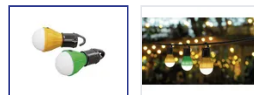

## LED Partyleuchte Glow25, 2er Set, grün, gelb

Artikel-Nr: 11059 1360  
EAN Code: 7611007149703

---

### Beschreibung

LED Partyleuchte Glow25, 2er Set, grün, gelb, 3 h Akku-/Batteriebetriebszeit, 6 x AAA Batterie (exklusiv)

---

## Spezifikationen

Typ	Taschenlampe
Marke	STEFFEN
Modell	Glow 25, 2er Set: grün, gelb
Lampentyp	LED
Ausstrahlungswinkel	breitstrahlend
Fassung	LED's fest verbaut
Lichtstrom	25 lm
Schalter	Ja
Dimmbar	2-stufig
Batterietyp	3x LR03 (AAA)
Betriebszeit Akkustrahler	3 h
Produktfarbe	Grün, Gelb, Natur, Schwarz
Hauptwerkstoff	Kunststoff
Halogenfrei	Nein
UV-beständig	Nein
Verwendung	Innen, Aussen
Schutzart	IPX4
Einsatztemperaturbereich	-20...+40 °C
Zusatzfunktionen	Aufhängeöse
Produkthöhe	125 mm
Produktbreite	55 mm
Produkttiefe	55 mm
Gewicht netto	0.100 Kg
Verpackungsart	Kartonbox