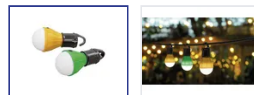

LED Partyleuchte Glow25, 2er Set, grün, gelb

Artikel-Nr: 11059 1360
EAN Code: 7611007149703

Beschreibung

LED Partyleuchte Glow25, 2er Set, grün, gelb, 3 h Akku-/Batteriebetriebszeit, 6 x AAA Batterie (exklusiv)

Spezifikationen

Typ	Taschenlampe
Marke	STEFFEN
Modell	Glow 25, 2er Set: grün, gelb
Lampentyp	LED
Ausstrahlungswinkel	breitstrahlend
Fassung	LED's fest verbaut
Lichtstrom	25 lm
Schalter	Ja
Dimmbar	2-stufig
Batterietyp	3x LR03 (AAA)
Betriebszeit Akkustrahler	3 h
Produktfarbe	Grün, Gelb, Natur, Schwarz
Hauptwerkstoff	Kunststoff
Halogenfrei	Nein
UV-beständig	Nein
Verwendung	Innen, Aussen
Schutzart	IPX4
Einsatztemperaturbereich	-20...+40 °C
Zusatzfunktionen	Aufhängeöse
Produkthöhe	125 mm
Produktbreite	55 mm
Produkttiefe	55 mm
Gewicht netto	0.100 Kg
Verpackungsart	Kartonbox