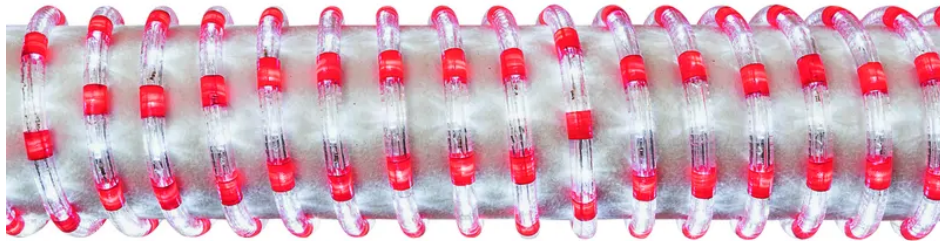

LightVision LED Lichtschlauch 12m rdcw inkl. Gd Anschlusskabel 1.8m sw

Artikel-Nr: 11 8080 12 1 RDCW
EAN Code: 7611007136956

Beschreibung

LightVision LED Lichtschlauch 12m red white Ø 13mm inkl. Gd (H05RN-F2G1.0) Anschlusskabel 1.8m schwarz, Stecker T11, 36 LED pro Meter, IP44

Spezifikationen

Typ	Lichtschlauch
Marke	LIGHTVISION
Modell	Set Rot / Weiss 12 m
Lampentyp	LED
Ausstrahlungswinkel	breitstrahlend
Nennspannung	230 V
Nennfrequenz	50 Hz
Nennleistung	37.44 W
Lichtstrom	1300 lm
Lichtausbeute	34 lm/W
Lichtfarbe	Rot / Weiss
Lebensdauer LED	8000 h
Steckertyp	Typ 11
Kabeltyp	H05RN-F (GdV)
Leiterquerschnitt	1 mm ²
Kabellänge	1.8 m
Schalter	Nein
Dimmbar	Nein
Produktlänge	12 m
Produktefarbe	Rot, Weiss
Hauptwerkstoff	Kunststoff
Halogenfrei	Nein
UV-beständig	Nein
Verwendung	Innen, Aussen
Schutzart	IP44
Einsatztemperaturbereich	-20...+60 °C
Sicherheitsfunktionen	inkl. Anschlusskabel mit integriertem Trafo
Zusatzfunktionen	inkl. Verbindungskomponenten
Produkthöhe	240 mm
Produktbreite	230 mm

Produkttiefe	60 mm
Gewicht netto	2.050 Kg
Verpackungsart	Kartonbox