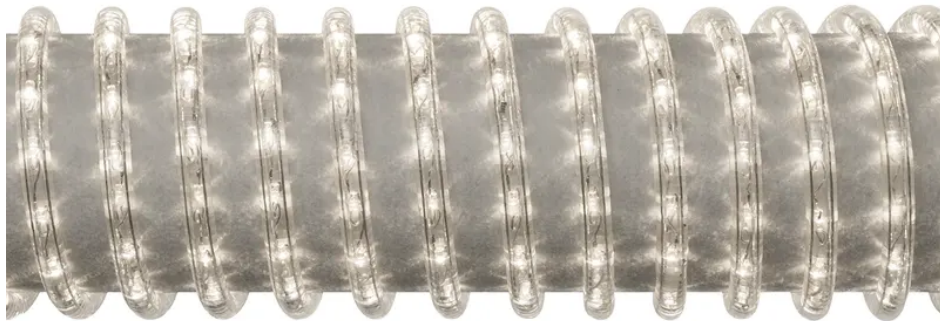

LightVision LED Lichtschlauch 6m ww inkl. Gd Anschlusskabel 1.8m sw

Artikel-Nr: 11 8080 6 1 WW
EAN Code: 7611007136796

Beschreibung

LightVision LED Lichtschlauch 6m warm white Ø 13mm inkl. Gd (H05RN-F2G1.0) Anschlusskabel 1.8m schwarz, Stecker T11, 36 LED pro Meter, IP44

Spezifikationen

Typ	Lichtschlauch
Marke	LIGHTVISION
Modell	Set Warmweiss 6 m
Lampentyp	LED
Ausstrahlungswinkel	breitstrahlend
Nennspannung	230 V
Nennfrequenz	50 Hz
Nennleistung	18.72 W
Lichtstrom	540 lm
Lichtausbeute	28 lm/W
Lichtfarbe	Warmweiss
Farbtemperatur	3000 K
Lebensdauer LED	8000 h
Steckertyp	Typ 11
Kabeltyp	H05RN-F (GdV)
Leiterquerschnitt	1 mm ²
Kabellänge	1.8 m
Schalter	Nein
Dimmbar	Nein
Produktlänge	6 m
Produktfarbe	Warmweiss
Hauptwerkstoff	Kunststoff
Halogenfrei	Nein
UV-beständig	Nein
Verwendung	Innen, Aussen
Schutzart	IP44
Einsatztemperaturbereich	-20...+60 °C
Sicherheitsfunktionen	inkl. Anschlusskabel mit integriertem Trafo
Zusatzfunktionen	inkl. Verbindungskomponenten
Produkthöhe	240 mm

Produktbreite	230 mm
Produkttiefe	50 mm
Gewicht netto	1.230 Kg
Verpackungsart	Kartonbox