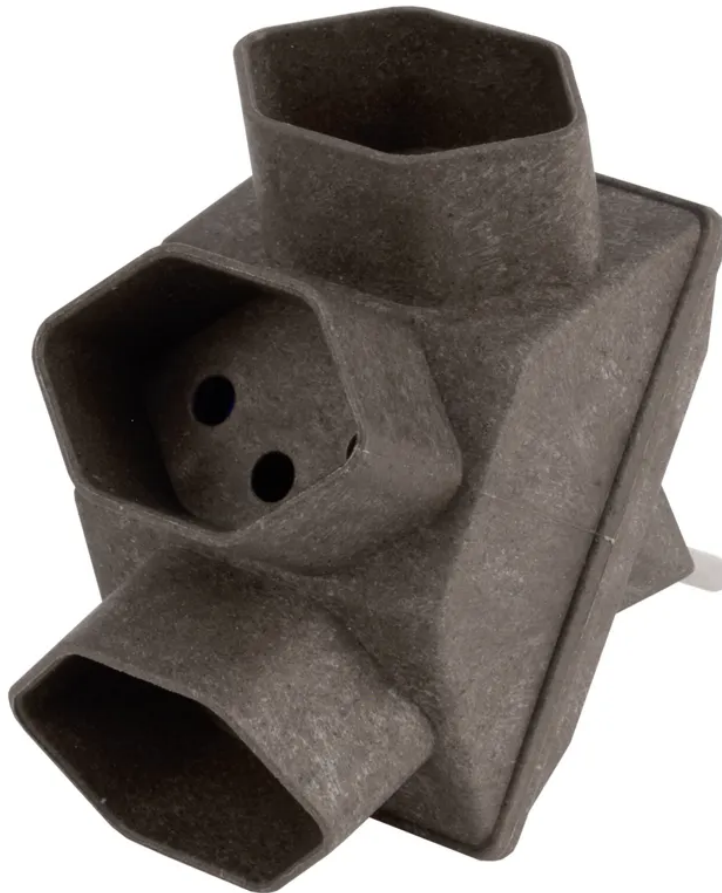

## Mehrfachadapter COFFEE sternförmig 3xT13 br

Artikel-Nr: 14 9745 CO  
EAN Code: 7611007173746

### Beschreibung

Mehrfachadapter COFFEE sternförmig 3xT13 mit erhöhtem Berührungsschutz, Material: 20% Kaffeesatz, 80% recyceltes Polypropylen, braun

# Spezifikationen

Typ	Mehrfachadapter
Marke	STEFFEN
73 Elektrodistributoren	Ja
Modell	3x Typ 13
Anzahl Steckdosen	3
76 Betriebsunterhalt	Ja
Steckdosentyp	Typ 13
77 Büro	Ja
Erhöhter Berührungsschutz	Ja
78 Elektriker	Ja
Produktfarbe	Braun
79 Eisenwarenhandel	Ja
Nennstrom	10 A
Nennspannung	250 V
Nennleistung	2500 W
Steckertyp	Typ 12
83 e-commerce	Ja
84 Unterhaltungselektronik	Ja
Schalter	Nein
Hauptwerkstoff	20% Kaffesatz, 80% recyceltes Polypropylen
Halogenfrei	Nein
UV-beständig	Nein
Verwendung	Innen
K2 Baustellentauglich	Nein
Schutzart	IP20
Einsatztemperaturbereich	-5...+45 °C
Produkthöhe	90 mm
Produktbreite	50 mm
Produkttiefe	80 mm
Gewicht netto	0.075 Kg
Verpackungsart	Sleeve mit Eurolochung