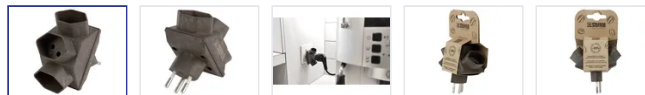

## Mehrfachadapter COFFEE sternförmig 3xT13 br

Artikel-Nr: 14 9745 CO  
EAN Code: 7611007173746

### Beschreibung

Mehrfachadapter COFFEE sternförmig 3xT13 mit erhöhtem Berührungsschutz, Material: 20% Kaffeesatz, 80% recyceltes Polypropylen, braun

# Spezifikationen

Typ	Mehrfachadapter
Marke	STEFFEN
73 Elektrodistributoren	Ja
Modell	3x Typ 13
Anzahl Steckdosen	3
76 Betriebsunterhalt	Ja
Steckdosentyp	Typ 13
77 Büro	Ja
Erhöhter Berührungsschutz	Ja
78 Elektriker	Ja
Produktfarbe	Braun
79 Eisenwarenhandel	Ja
Nennstrom	10 A
Nennspannung	250 V
Nennleistung	2500 W
Steckertyp	Typ 12
83 e-commerce	Ja
84 Unterhaltungselektronik	Ja
Schalter	Nein
Hauptwerkstoff	20% Kaffesatz, 80% recyceltes Polypropylen
Halogenfrei	Nein
UV-beständig	Nein
Verwendung	Innen
K2 Baustellentauglich	Nein
Schutzart	IP20
Einsatztemperaturbereich	-5...+45 °C
Produkthöhe	90 mm
Produktbreite	50 mm
Produkttiefe	80 mm
Gewicht netto	0.075 Kg
Verpackungsart	Sleeve mit Eurolochung