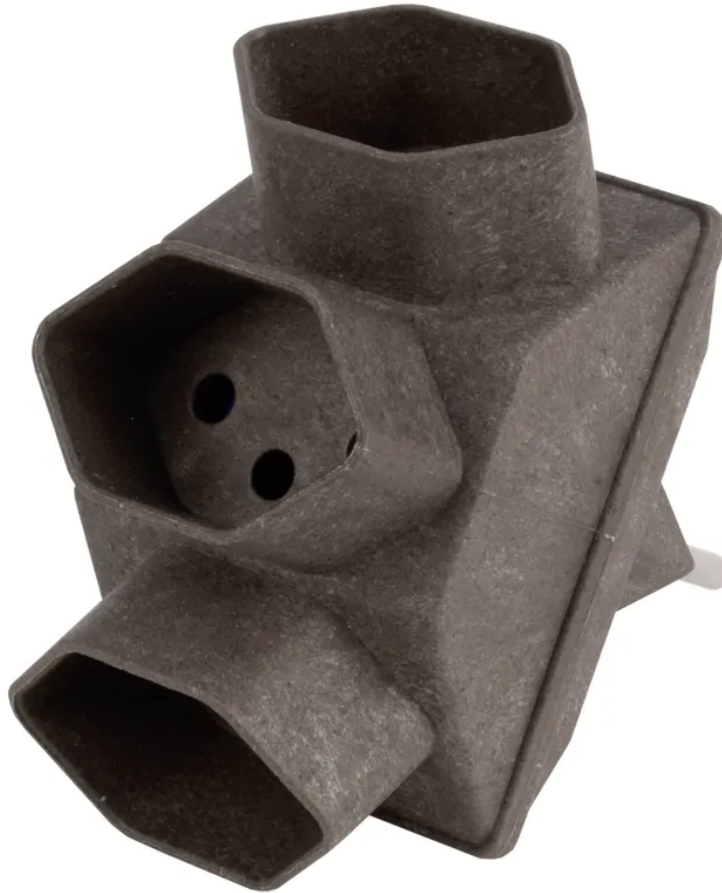

Mehrfachadapter COFFEE sternförmig 3xT13 br

Artikel-Nr: 14 9745 CO
EAN Code: 7611007173746

Beschreibung

Mehrfachadapter COFFEE sternförmig 3xT13 mit erhöhtem Berührungsschutz, Material: 20% Kaffeesatz, 80% recyceltes Polypropylen, braun

Spezifikationen

Typ	Mehrfachadapter
Marke	STEFFEN
73 Elektrodistributoren	Ja
Modell	3x Typ 13
Anzahl Steckdosen	3
76 Betriebsunterhalt	Ja
Steckdosentyp	Typ 13
77 Büro	Ja
Erhöhter Berührungsschutz	Ja
78 Elektriker	Ja
Produktfarbe	Braun
79 Eisenwarenhandel	Ja
Nennstrom	10 A
Nennspannung	250 V
Nennleistung	2500 W
Steckertyp	Typ 12
83 e-commerce	Ja
84 Unterhaltungselektronik	Ja
Schalter	Nein
Hauptwerkstoff	20% Kaffeesatz, 80% recyceltes Polypropylen
Halogenfrei	Nein
UV-beständig	Nein
Verwendung	Innen
K2 Baustellentauglich	Nein
Schutzart	IP20
Einsatztemperaturbereich	-5...+45 °C
Produkthöhe	90 mm
Produktbreite	50 mm
Produkttiefe	80 mm
Gewicht netto	0.075 Kg

Verpackungsart

Sleeve mit Eurolochung