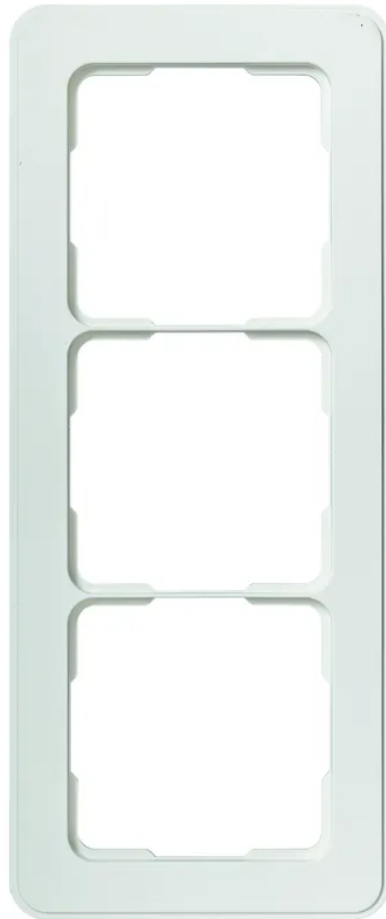

MICA FOR YOU Abdeckrahmen 3-FACH ws

Artikel-Nr: 16 X7600 A3
EAN Code: 7611007128128

Beschreibung

MICA FOR YOU Abdeckrahmen 3-FACH, weiss

Spezifikationen

Typ	Abdeckrahmen
Marke	MICA FOR YOU
Modell	3 Einheitsausschnitte
Montageart	Unterputz, Aufputz
Anschlussart	Steckbefestigung
Produktfarbe	Weiss
Hauptwerkstoff	Duroplast, Thermoplast
Halogenfrei	Ja
UV-beständig	Ja
Verwendung	Innen
Schutzart	IP20
Sicherheitsfunktionen	in der Schweiz entwickelt und gefertigt
Produkthöhe	210 mm
Produktbreite	87 mm
Produkttiefe	8 mm
Gewicht netto	0.040 Kg
Verpackungsart	offen