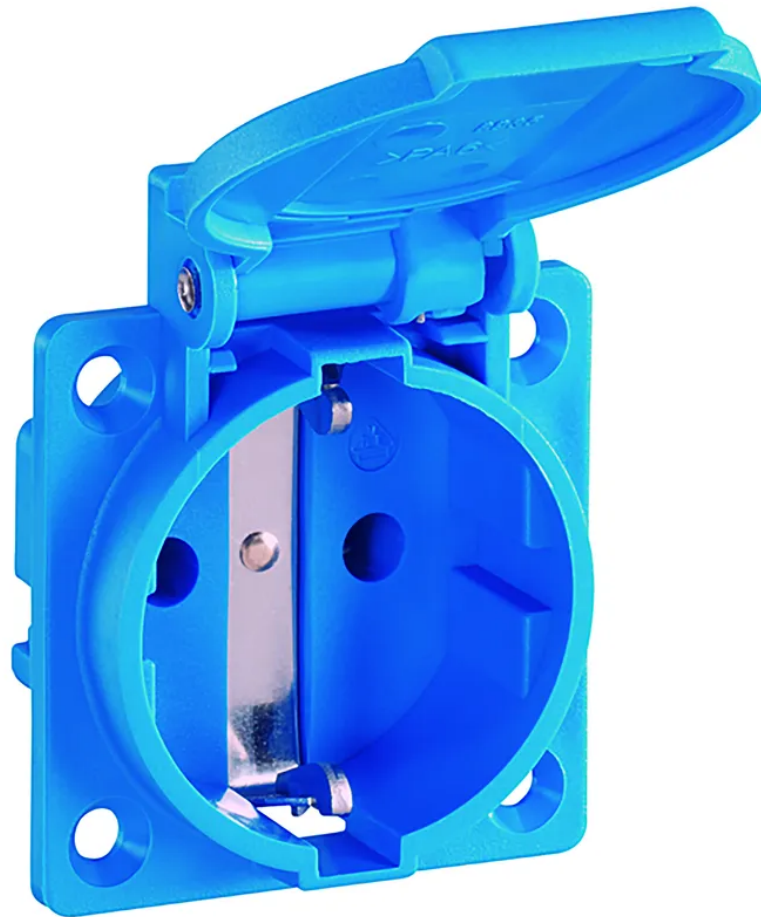

Nass-Einbausteckdose SCHUKO (16A/250V) ohne Dichtung IP54 bl

Artikel-Nr: 13 6522
EAN Code: 7611007333690

Beschreibung

Nass-Einbausteckdose SCHUKO (16A/250V), ohne Dichtung, mit Schraubklemmen, IP54, blau

Spezifikationen

Typ	Einbausteckdose Nass
Marke	STEFFEN
Modell	Schuko IP54
Montageart	Einbau
Anzahl Steckdosen	1
Steckdosentyp	Schuko
Erhöhter Berührungsschutz	Ja
Nennstrom	16 A
Nennspannung	250 V
Nennfrequenz	50 - 60 Hz
Nennleistung	4000 W
Anschlussart	Schraubklemmen
Produktfarbe	Blau
Hauptwerkstoff	Thermoplast
Halogenfrei	Ja
UV-beständig	Ja
Verwendung	Innen, Aussen
Schutzart	IP54
Produkthöhe	62 mm
Produktbreite	50 mm
Produkttiefe	45 mm
Gewicht netto	0.050 Kg
Verpackungsart	offen