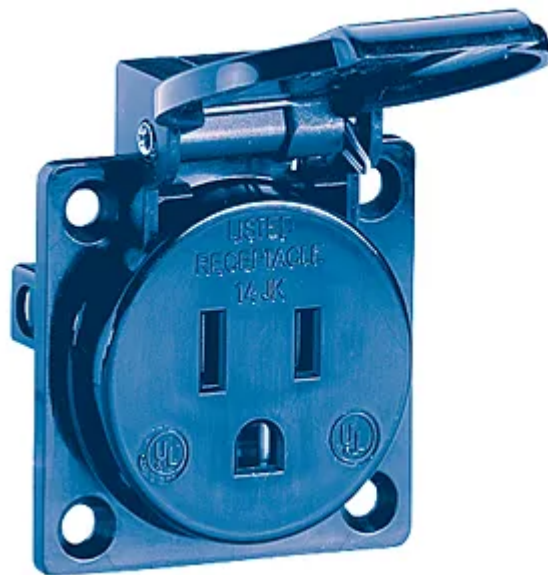

Nass-Einbausteckdose USA/KANADA (15A/125V) ohne Dichtung IP54 bl

Artikel-Nr: 13 6528
EAN Code: 7611007448219

Beschreibung

Nass-Einbausteckdose USA/KANADA (15A/125V), ohne Dichtung, mit Schraubklemmen, IP54, blau

Spezifikationen

Typ	Einbausteckdose Nass
Marke	STEFFEN
Modell	USA / Kanada IP54
Montageart	Einbau
Anzahl Steckdosen	1
Steckdosentyp	Typ B
Erhöhter Berührungsschutz	Nein
Nennstrom	15 A
Nennspannung	125 V
Nennfrequenz	60 Hz
Nennleistung	1875 W
Anschlussart	Schraubklemmen
Produktfarbe	Blau
Hauptwerkstoff	Thermoplast
Halogenfrei	Ja
UV-beständig	Ja
Verwendung	Innen, Aussen
Schutzart	IP54
Sicherheitsfunktionen	nach UL 498/NEMA 5-15 R für USA und nach CSA C22.2 Nr.: 42 für Kanada
Zusatzfunktionen	für USA nach UL 498/NEMA 5-15 R und für Kanada nach CSA C22.2 Nr.: 42
Produkthöhe	62 mm
Produktbreite	50 mm
Produkttiefe	45 mm
Gewicht netto	0.050 Kg
Verpackungsart	offen