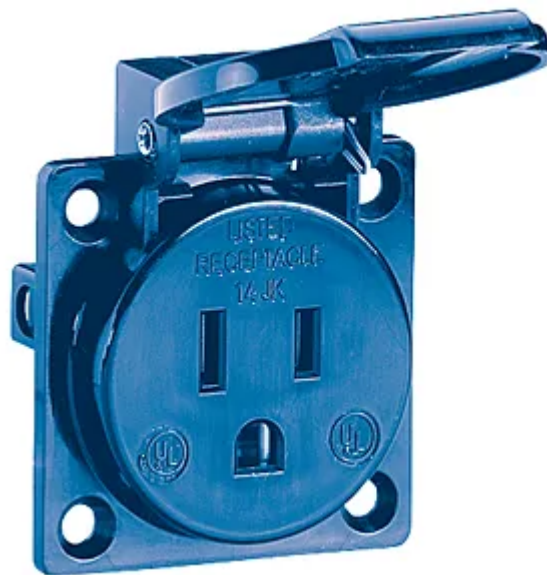

Nass-Einbausteckdose USA/KANADA (15A/125V) ohne Dichtung IP54 bl

Artikel-Nr: 13 6528
EAN Code: 7611007448219

Beschreibung

Nass-Einbausteckdose USA/KANADA (15A/125V), ohne Dichtung, mit Schraubklemmen, IP54, blau

Spezifikationen

Typ	Einbausteckdose Nass
Marke	STEFFEN
Modell	USA / Kanada IP54
Montageart	Einbau
Anzahl Steckdosen	1
Steckdosentyp	Typ B
Erhöhter Berührungsschutz	Nein
Nennstrom	15 A
Nennspannung	125 V
Nennfrequenz	60 Hz
Nennleistung	1875 W
Anschlussart	Schraubklemmen
Produktfarbe	Blau
Hauptwerkstoff	Thermoplast
Halogenfrei	Ja
UV-beständig	Ja
Verwendung	Innen, Aussen
Schutzart	IP54
Sicherheitsfunktionen	nach UL 498/NEMA 5-15 R für USA und nach CSA C22.2 Nr.: 42 für Kanada
Zusatzfunktionen	für USA nach UL 498/NEMA 5-15 R und für Kanada nach CSA C22.2 Nr.: 42
Produkthöhe	62 mm
Produktbreite	50 mm
Produkttiefe	45 mm
Gewicht netto	0.050 Kg
Verpackungsart	offen