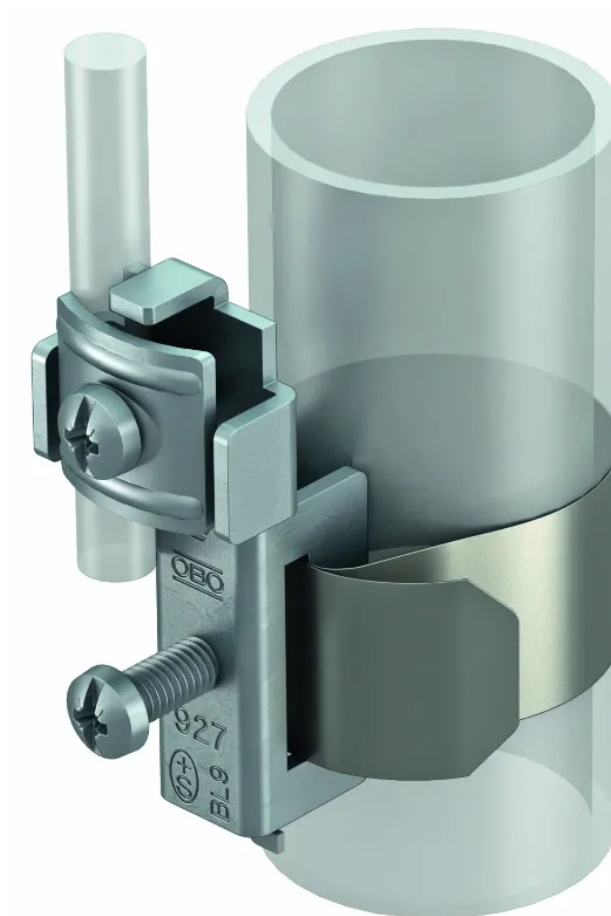

## OBO Banderdungsschelle 17.2 - 48mm V2A (Typ 927 1)

Artikel-Nr: 07 3491  
EAN Code: 4012195388586

### Beschreibung

OBO Banderdungsschelle, Schellenkörper, Schrauben und Spannband aus rostfreiem Edelstahl (VA), Anschlussmöglichkeiten: max. 2 Leitungen 2.5-25 mm<sup>2</sup>, für Rohrdurchmesser 3/8-11/2 Zoll (17.2 - 48 mm)

### Spezifikationen

Typ	Bänderungsschelle
Marke	OBO BETTERMANN
Modell	Typ 927 1
Klemm- Spannbereich	17.2 - 48 mm
Flammwidrig	Nein
Installation auf Holz	Ja
Hohlwandinstallation	Ja
Betoninstallationen	Ja
Unterflurinstallationen	Ja
Installation im Freien	Ja
Produktfarbe	Silber
Hauptwerkstoff	Edelstahl
Halogenfrei	Nein
UV-beständig	Nein
Verwendung	Innen, Aussen
Sicherheitsfunktionen	Schellenkörper, Schrauben und Spannband aus rostfreiem Edelstahl
Zusatzfunktionen	für Rohr 3/8 bis 1 1/2 Zoll
Produkthöhe	80 mm
Produktbreite	95 mm
Produkttiefe	50 mm
Gewicht netto	0.320 Kg
Verpackungsart	offen