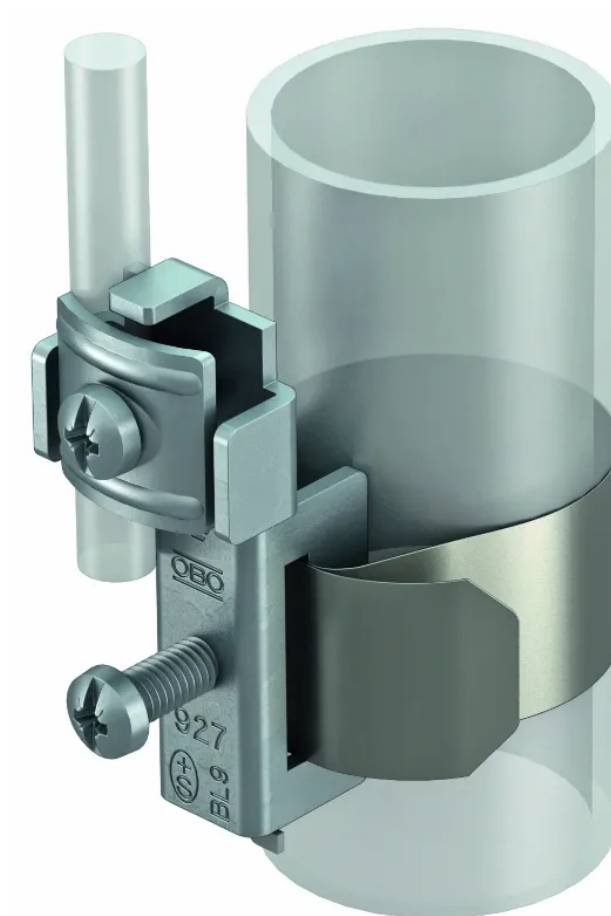

OBO Banderdungsschelle 17.2 - 48mm V2A (Typ 927 1)

Artikel-Nr: 07 3491
EAN Code: 4012195388586

Beschreibung

OBO Banderdungsschelle, Schellenkörper, Schrauben und Spannband aus rostfreiem Edelstahl (VA), Anschlussmöglichkeiten: max. 2 Leitungen 2.5-25 mm², für Rohrdurchmesser 3/8-11/2 Zoll (17.2 - 48 mm)

Spezifikationen

Typ	Bänderungsschelle
Marke	OBO BETTERMANN
Modell	Typ 927 1
Klemm- Spannbereich	17.2 - 48 mm
Flammwidrig	Nein
Installation auf Holz	Ja
Hohlwandinstallation	Ja
Betoninstallationen	Ja
Unterflurinstallationen	Ja
Installation im Freien	Ja
Produktfarbe	Silber
Hauptwerkstoff	Edelstahl
Halogenfrei	Nein
UV-beständig	Nein
Verwendung	Innen, Aussen
Sicherheitsfunktionen	Schellenkörper, Schrauben und Spannband aus rostfreiem Edelstahl
Zusatzfunktionen	für Rohr 3/8 bis 1 1/2 Zoll
Produkthöhe	80 mm
Produktbreite	95 mm
Produkttiefe	50 mm
Gewicht netto	0.320 Kg
Verpackungsart	offen