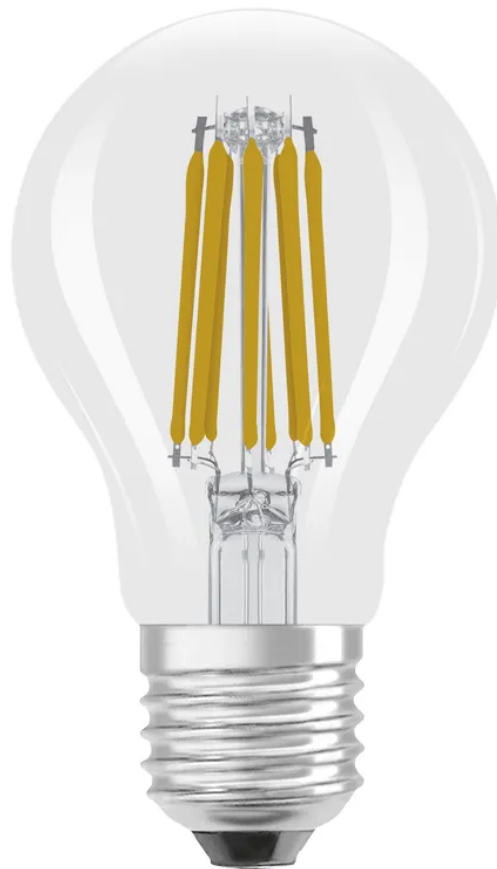

Osram LED Classic A E27 240V 7.2W 1521lm WW

Artikel-Nr: 65 00191
EAN Code: 4099854236853

Beschreibung

Osram LED Classic A, LED Lampe, E27 240V 7.2W (100W) 1521lm klar, 2700K, warm white, klassische Form, Ø 60mm, Länge 105mm

Spezifikationen

Typ	Leuchtmittel
Marke	OSRAM
Modell	LED Star Classic A
Bauform	Standardform
Energieeffizienzklasse	A
Lampentyp	LED
Ausstrahlungswinkel	breitstrahlend
Sockel	E27
Nennstrom	0.052 A
Nennspannung	230 V
Nennleistung	7.2 W
Entspricht Halogenleuchtmittel	100 W
Nennfrequenz	50 - 60 Hz
Lichtstrom	1521 lm
Lichtausbeute	138 lm/W
Lichtfarbe	Neutralweiss
Farbtemperatur	4000 K
Farbwiedergabeindex Ra	> 80
Nennlebensdauer	15000 h
Schaltzyklen	100000
Quecksilberfrei	Ja
Dimmbar	Nein
Ausführung	klar
Einsatztemperaturbereich	-20...+40 °C
Produkthöhe	105 mm
Produktbreite	60 mm
Produkttiefe	60 mm
Gewicht netto	0.032 Kg
Verpackungsart	Karton mit Eurolochung