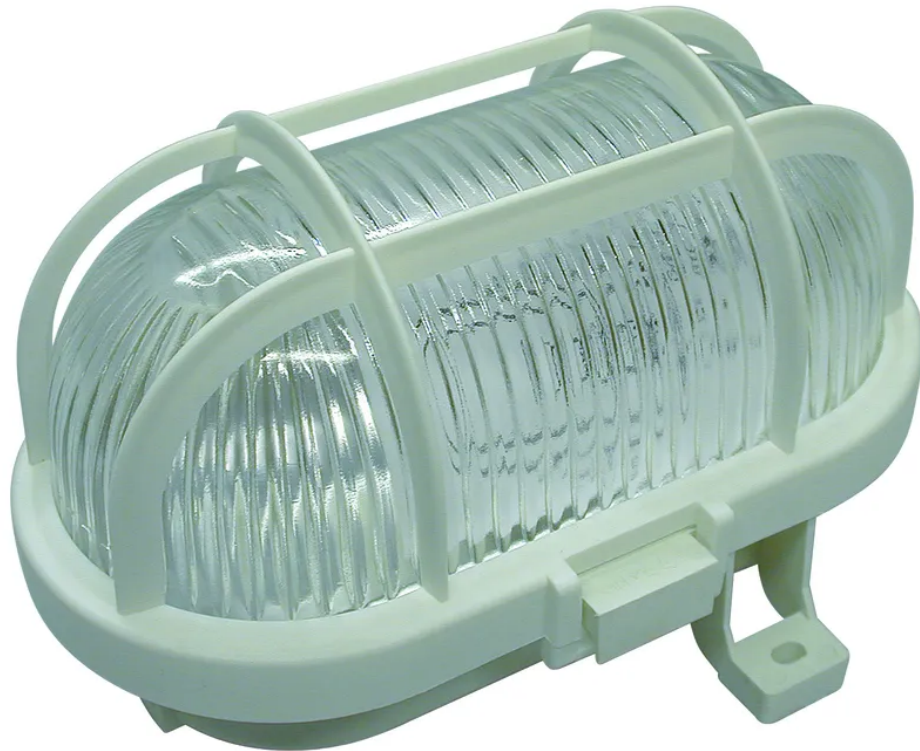

## Ovalleuchte 60W ws mit Gitter

Artikel-Nr: 11 5251 WEISS  
EAN Code: 4017506072550

---

### Beschreibung

Ovalleuchte 60W ws mit Gitter

---

### Spezifikationen

Typ	Wandleuchte
Marke	STEFFEN
Modell	60 W Ovalleuchte mit Drahtbügel
Fassung	E27
Nennstrom	10 A
Nennspannung	230 V
Nennleistung	100 W
Produktfarbe	Weiss, Transparent
Hauptwerkstoff	Kunststoff
Halogenfrei	Nein
UV-beständig	Nein
Verwendung	Innen, Aussen
K2 baustellentauglich	Nein
Schutzart	IP44
Einsatztemperaturbereich	-20...+40 °C
Sicherheitsfunktionen	Schutzgitter
Produkthöhe	110 mm
Produktbreite	180 mm
Produkttiefe	120 mm
Gewicht netto	0.420 Kg
Verpackungsart	offen