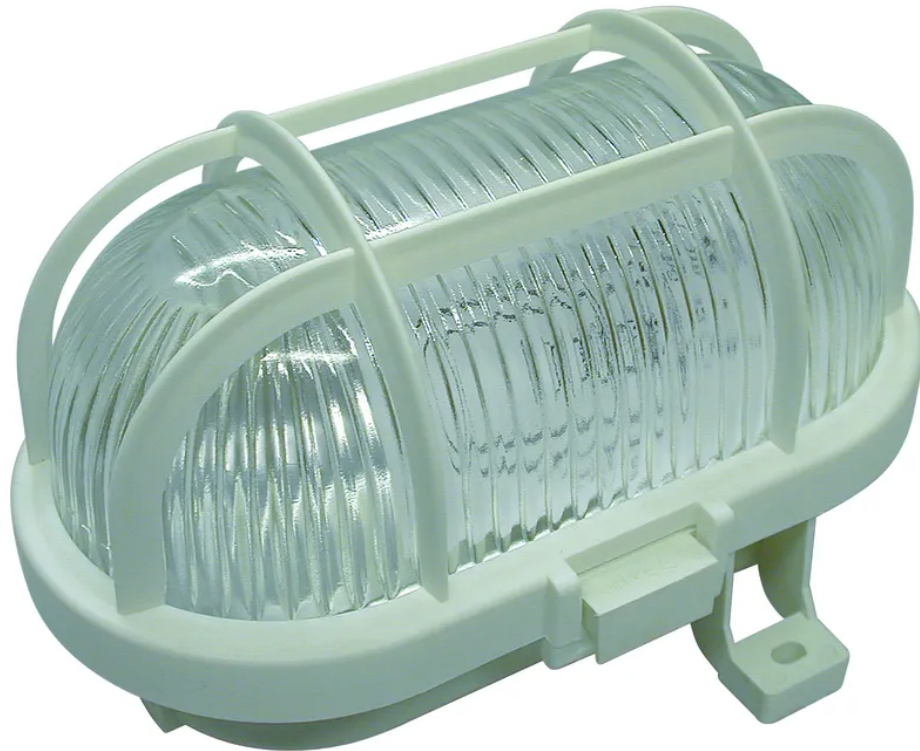

Ovalleuchte 60W ws mit Gitter

Artikel-Nr: 11 5251 WEISS
EAN Code: 4017506072550

Beschreibung

Ovalleuchte 60W ws mit Gitter

Spezifikationen

| | |
|--------------------------|---------------------------------|
| Typ | Wandleuchte |
| Marke | STEFFEN |
| Modell | 60 W Ovalleuchte mit Drahtbügel |
| Fassung | E27 |
| Nennstrom | 10 A |
| Nennspannung | 230 V |
| Nennleistung | 100 W |
| Produktfarbe | Weiss, Transparent |
| Hauptwerkstoff | Kunststoff |
| Halogenfrei | Nein |
| UV-beständig | Nein |
| Verwendung | Innen, Aussen |
| K2 baustellentauglich | Nein |
| Schutzart | IP44 |
| Einsatztemperaturbereich | -20...+40 °C |
| Sicherheitsfunktionen | Schutzgitter |
| Produkthöhe | 110 mm |
| Produktbreite | 180 mm |
| Produkttiefe | 120 mm |
| Gewicht netto | 0.420 Kg |
| Verpackungsart | offen |