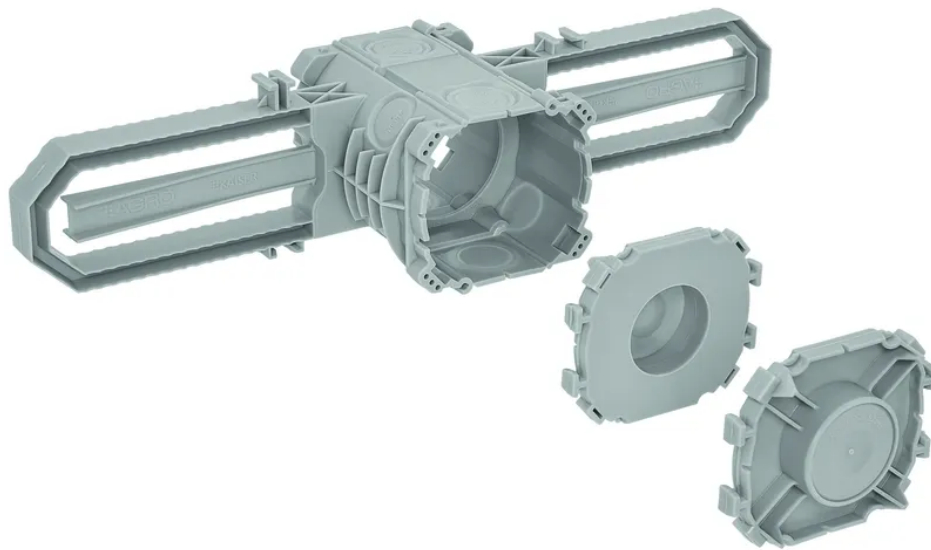

Prefix Beton-Einbaudose 1x1 Ø 30 mm

Artikel-Nr: 07 1270
EAN Code: 7611614251127

Beschreibung

Prefix Beton-Einbaudose 1x1 Ø 30 mm, Tiefe 97mm, Glühdrahtgeprüft 650° halogenfrei

Spezifikationen

Typ	Betonbaudose
Marke	AGRO
Modell	Gr.1 x 1 mit Prefix Montagetechnik
Inhaltsmenge	1 Stk.
Anzahl der Einführungen	8
Rohreinführungen	M20, M25
Glühdrahtfestigkeit	650 °C
Produktfarbe	Grau
Hauptwerkstoff	Kunststoff
Halogenfrei	Ja
UV-beständig	Nein
Verwendung	Unterputz
Sicherheitsfunktionen	Vorfixierung durch B1 Prefix® Montagetechnik
Zusatzfunktionen	einfache und schnelle Installation zur Gegenschalung ohne Abstützung
Zusatzfunktionen	stabil kombinierbar für normgerechte Mehrfachkombinationen
Zusatzfunktionen	für Sichtbeton
Produkthöhe	100 mm
Produktbreite	325 mm
Produkttiefe	97 mm
Gewicht netto	0.095 Kg
Verpackungsart	offen