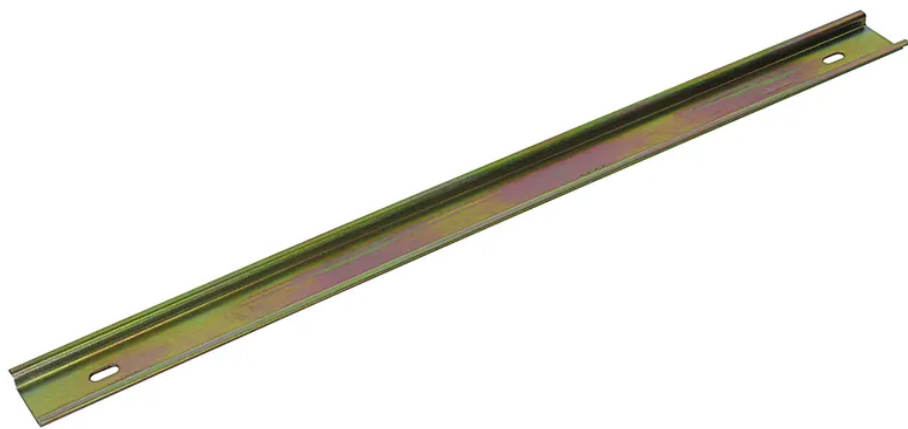

Profilschiene DIN 0.4m gold

Artikel-Nr: 07 3027 0 40
EAN Code: 7611007465643

Beschreibung

Profilschiene DIN, Länge 0.4m, Höhe 35mm, aus robustem Blech, mit Befestigungsaussparungen, gold

Spezifikationen

Typ	Profilschiene DIN
Marke	HAGER
Modell	Blech gold
Inhaltsmenge	5 Stk.
Anschlussart	Befestigungsschlitze
Produktfarbe	Gold
Hauptwerkstoff	Metall
Halogenfrei	Ja
UV-beständig	Ja
Verwendung	Innen
Produkthöhe	110 mm
Produktbreite	400 mm
Produkttiefe	10 mm
Gewicht netto	0.140 Kg
Verpackungsart	offen