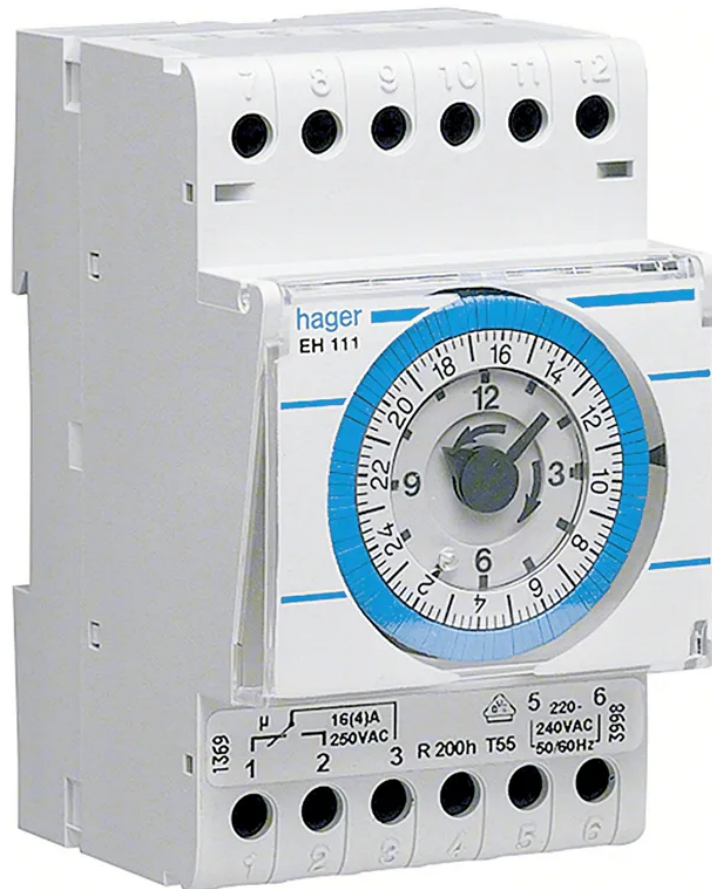

Quartz-Schaltuhr T Tagesprogramm DIN

Artikel-Nr: 12H4701
EAN Code: 3250617201087

Beschreibung

Quartz-Schaltuhr T Tagesprogramm DIN

Spezifikationen

Typ	elektromechanische Tagesschaltuhr mit Gangreserve
Marke	HAGER
Modell	EH111
Befestigungsmöglichkeit	DIN-Schiene
Bemessungsstrom	3 A
Bemessungsspannung	230 V
Bemessungsfrequenz	50 - 60 Hz
elektrische Lebensdauer - in Zyklen	min. 50000
Einbautiefe	68 mm
Anschlussquerschnitt eindrätig	1 - 4 mm ²
Anschlussquerschnitt feindrätig	1 - 4 mm ²
Anschlussquerschnitt mehrdrätig	1 - 4 mm ²
Produktfarbe	Grau
Hauptwerkstoff	Kunststoff
Halogenfrei	Nein
UV-beständig	Nein
Verwendung	Innen
Schutzart	IP20
Einsatztemperaturbereich	-10...+45 °C
Sicherheitsfunktionen	mit integriertem Akku für Gangreserve
Zusatzfunktionen	Uhrentyp: Tagesuhr (Programmzyklus: 24 Std. / kürzeste Schaltzeit: 15 min.)
Zusatzfunktionen	Kompaktleuchtstofflampen max. 200W / Glühlampen max. 900W
Produkthöhe	90 mm
Produktbreite	54 mm
Produkttiefe	75 mm
Gewicht netto	0.180 Kg
Verpackungsart	Kartonbox