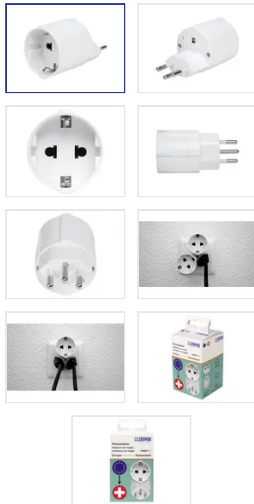

Reiseadapter Europa - Schweiz 3-polig dezentral max. 10A mit Sicherung ws

Artikel-Nr: 1409571 1
EAN Code: 7611007141981

Beschreibung

Reiseadapter Europa - Schweiz, 3-polig, Steckdoseneingang für: Europa (Schuko & Typ C), Ausgangstecker: Schweiz (dezentral angeordnet), Eingangsspannung: max. 250V, Leistung: max. 2500W, Last: max. 10A, inkl. Sicherung (T10A/austauschbar), weiss

Spezifikationen

Typ	Reiseadapter
Marke	STEFFEN
Modell	Europa - Schweiz
Anzahl Steckdosen	1
Steckdosentyp	Typ E - Schuko (CEE 7/4)
Erhöhter Berührungsschutz	Nein
Produktfarbe	Weiss

Nennstrom	10 A
Nennspannung	250 V
Nennleistung	2500 W
Steckertyp	Typ 12
Hauptwerkstoff	Kunststoff
Halogenfrei	Nein
UV-beständig	Nein
Verwendung	Innen
Schutzart	IP20
Einsatztemperaturbereich	-5...+40 °C
Sicherheitsfunktionen	integrierte Sicherung
Zusatzfunktionen	dezentraler Stecker (kein Verdecken der Steckdosen bei einer 3xT13 Steckdose)
Produkthöhe	50 mm
Produktbreite	50 mm
Produkttiefe	80 mm
Gewicht netto	0.050 Kg
Verpackungsart	Kartonbox mit Eurolochung
Nützliches Camping	Ja