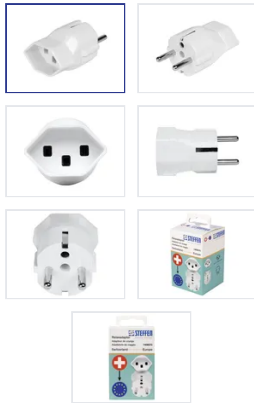

Reiseadapter Schweiz Typ 23 - Europa 3-polig max. 16A ws

Artikel-Nr: 1409570
EAN Code: 7611007062460

Beschreibung

Reiseadapter Schweiz Typ 23 - Europa, 3-polig, Steckdoseneingang für: Schweiz (Typ 23), Ausgangsstecker: Europa (Schuko), Eingangsspannung: max. 250V, Leistung: max. 4000W, Last: max. 16A, weiss

Spezifikationen

Typ	Adapter
Marke	STEFFEN
Modell	Schweiz - Europa
Anzahl Steckdosen	1
Steckdosentyp	Typ 23
Erhöhter Berührungsschutz	Nein
Produktfarbe	Weiss
Nennstrom	16 A
Nennspannung	250 V

Nennleistung	4000 W
Steckertyp	Typ F
Hauptwerkstoff	Kunststoff
Halogenfrei	Nein
UV-beständig	Nein
Verwendung	Innen
K2 Baustellentauglich	Nein
Schutzart	IP20
Einsatztemperaturbereich	-5...+40 °C
Produkthöhe	40 mm
Produktbreite	40 mm
Produkttiefe	70 mm
Gewicht netto	0.03 Kg
Verpackungsart	Kartonbox mit Eurolochung
Nützliches Camping	Ja