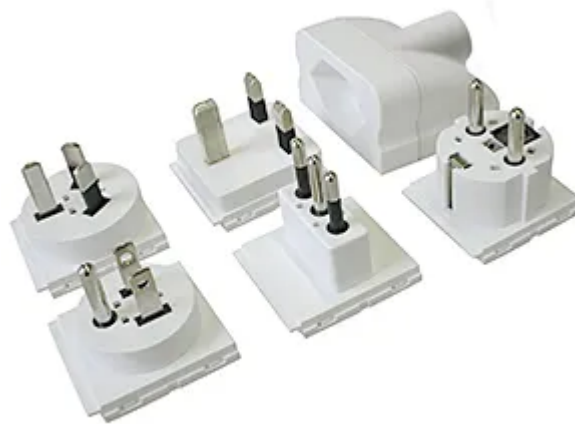

Reiseadapter-Set Schweiz - World 3-polig max. 6.3A mit Sicherung ws

Artikel-Nr: 1409566 1
EAN Code: 7611007077792

Beschreibung

Reiseadapter-Set Schweiz - World, 3-polig, Steckdoseneingang für: Schweiz, Ausgangsstecker: Europa (Schuko & Typ C), Australien/China, Kanada, Südafrika, UK, USA/Japan, Italien, Brasilien, Eingangsspannung: max. 250V, Leistung: max. 1575W, Last: max. 6.3A, inkl. Sicherung (T6.3A/austauschbar), weiss

Spezifikationen

Typ	Reiseadapter
Marke	STEFFEN
73 Elektrodistributoren	Ja
Modell	Schweiz - World
Anzahl Steckdosen	1
Steckdosentyp	Typ 13
77 Büro	Ja
Erhöhter Berührungsschutz	Nein
Produktfarbe	Weiss
79 Eisenwarenhandel	Ja
Nennstrom	6.3 A
Nennspannung	250 V
Nennleistung	1575 W
Steckertyp	Typ F -Schuko (CEE 7/7), Typ G, Typ L, Typ I, Typ B (NEMA-5)
83 e-commerce	Ja
Hauptwerkstoff	Kunststoff
Halogenfrei	Nein
UV-beständig	Nein
Verwendung	Innen
Schutzart	IP20
Einsatztemperaturbereich	-5...+40 °C
Sicherheitsfunktionen	integrierte Feinsicherung
Produkthöhe	70 mm
Produktbreite	140 mm
Produkttiefe	240 mm
Gewicht netto	0.2 Kg
Verpackungsart	Kartonbox mit Eurolochung