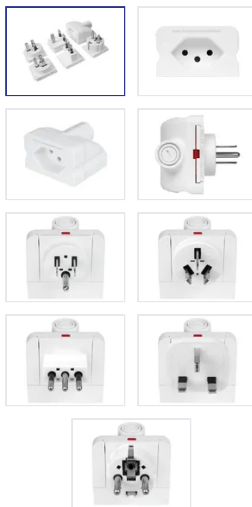

Reiseadapter-Set Schweiz - World 3-polig max. 6.3A mit Sicherung ws

Artikel-Nr: 1409566 1
EAN Code: 7611007077792

Beschreibung

Reiseadapter-Set Schweiz - World, 3-polig, Steckdoseneingang für: Schweiz, Ausgangsstecker: Europa (Schuko & Typ C), Australien/China, Kanada, Südafrika, UK, USA/Japan, Italien, Brasilien, Eingangsspannung: max. 250V, Leistung: max. 1575W, Last: max. 6.3A, inkl. Sicherung (T6.3A/austauschbar), weiss

Spezifikationen

Typ	Reiseadapter
Marke	STEFFEN
Modell	Schweiz - World
Anzahl Steckdosen	1
Steckdosentyp	Typ 13
Erhöhter Berührungsschutz	Nein
Produktfarbe	Weiss

Nennstrom	6.3 A
Nennspannung	250 V
Nennleistung	1575 W
Steckertyp	Typ F -Schuko (CEE 7/7), Typ G, Typ L, Typ I, Typ B (NEMA-5)
Hauptwerkstoff	Kunststoff
Halogenfrei	Nein
UV-beständig	Nein
Verwendung	Innen
Schutzart	IP20
Einsatztemperaturbereich	-5...+40 °C
Sicherheitsfunktionen	integrierte Feinsicherung
Produkthöhe	70 mm
Produktbreite	140 mm
Produkttiefe	240 mm
Gewicht netto	0.2 Kg
Verpackungsart	Kartonbox mit Eurolochung
