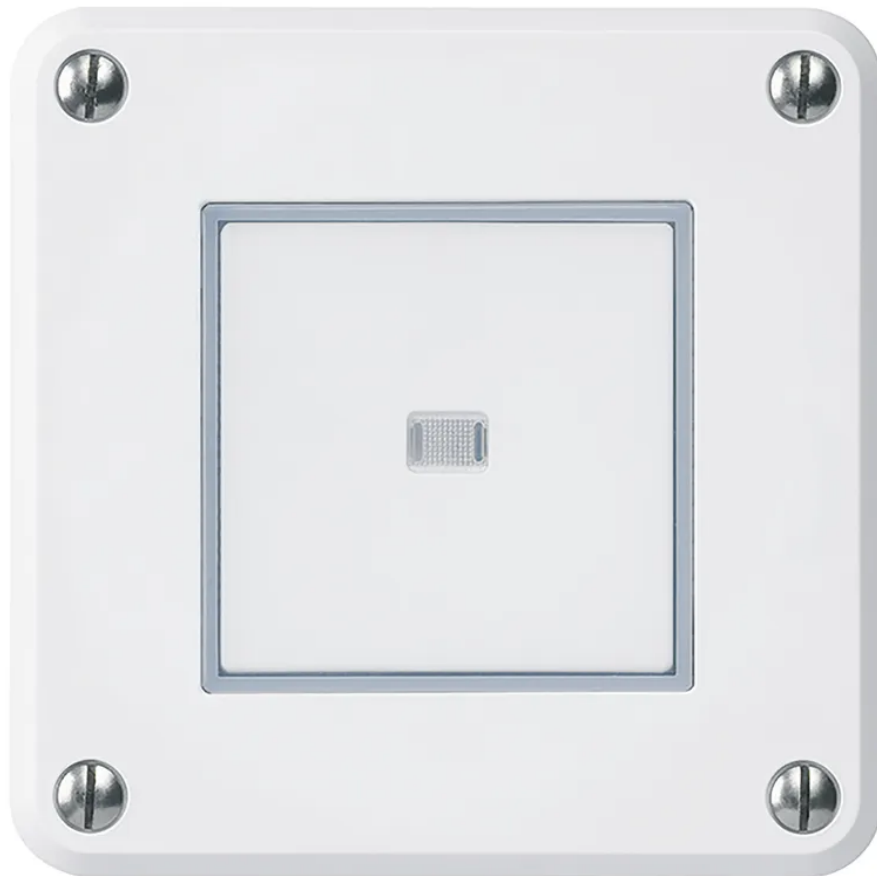

ROBUSTO UP-Nass-Drucktaster SCHLIESSER-ÖFFNER 1L beleuchtet IP55 ws

Artikel-Nr: 16 H6844
EAN Code: 7611795457226

Beschreibung

ROBUSTO Unterputz Nass-Drucktaster SCHLIESSER-ÖFFNER 1L, beleuchtet mit Frontlinse (als Orientierungsbeleuchtung), mit Schraubklemmen, IP55, weiss

Spezifikationen

Spezifikationen

Typ	Taster Nass
Marke	ROBUSTO
Modell	Wechsler 1L mit Frontlinse
Montageart	Unterputz
Nennspannung	250 V
Anschlussart	Steckklemmen
Einbautiefe	36 mm
Produktfarbe	Weiss
Hauptwerkstoff	Thermoplast
Halogenfrei	Ja
UV-beständig	Ja
Verwendung	Innen, Aussen
Schutzart	IP55
Sicherheitsfunktionen	Know-how und Produktion in Emmenbrücke
Zusatzfunktionen	integrierte LED Gelb 1.0 mA (Orientierungsleuchte)
Produkthöhe	86 mm
Produktbreite	86 mm
Produkttiefe	48 mm
Gewicht netto	0.100 Kg
Verpackungsart	offen