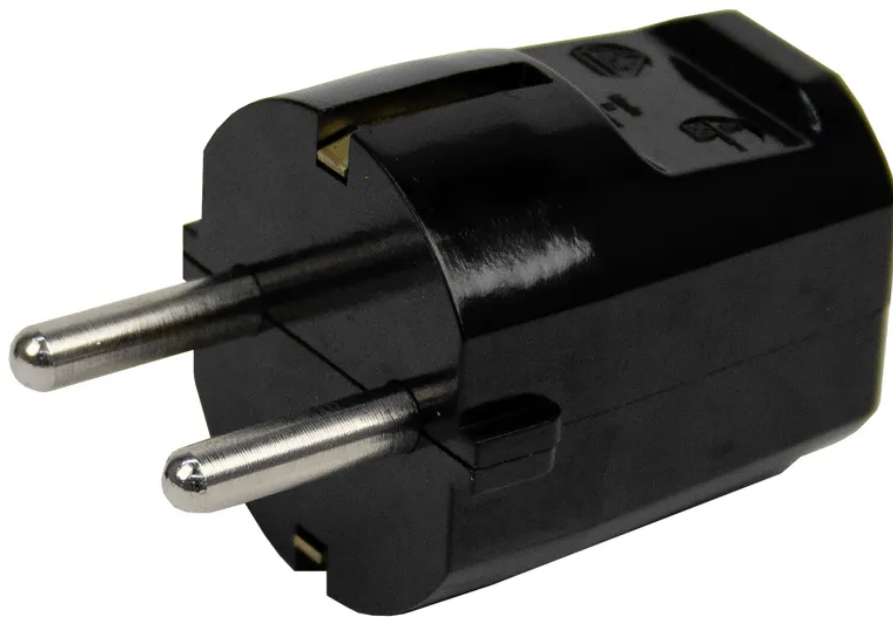

## SCHUKO-Stecker schwarz (Typ F, CEE 7/4) mit seitlichem Schutzkontakt

Artikel-Nr: 14 9510  
EAN Code: 7611007335229

### Beschreibung

SCHUKO-Stecker (Typ F, CEE 7/4) mit seitlichem Schutzkontakt, 16A/250V AC, Schraubanschlussklemmen, wiederanschliessbare Ausführung für flexible Leitungen bis 3x1.5 mm<sup>2</sup>, Farbe schwarz

## Spezifikationen

Typ	Stecker
Marke	STEFFEN
Modell	Schuko
Produktfarbe	Schwarz
Nennstrom	16 A
Nennspannung	250 V
Nennleistung	4000 W
Steckertyp	Typ E - Schuko (CEE 7/4)
Hauptwerkstoff	Kunststoff
Halogenfrei	Nein
UV-beständig	Nein
Verwendung	Innen
K2 Baustellentauglich	Nein
Schutzart	IP20
Einsatztemperaturbereich	-5...+40 °C
Produkthöhe	35 mm
Produktbreite	35 mm
Produkttiefe	60 mm
Gewicht netto	0.040 Kg
Verpackungsart	offen