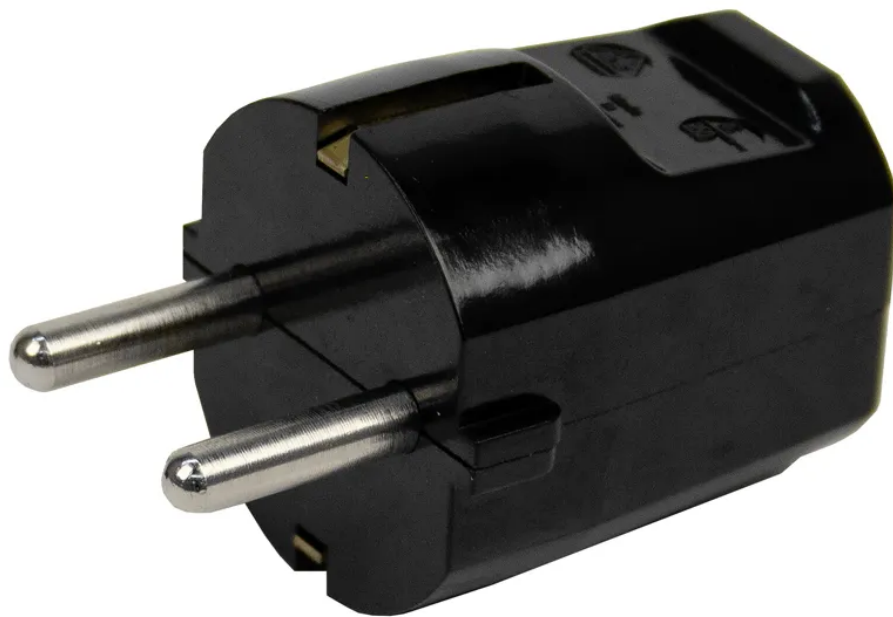

SCHUKO-Stecker schwarz (Typ F, CEE 7/4) mit seitlichem Schutzkontakt

Artikel-Nr: 14 9510
EAN Code: 7611007335229

Beschreibung

SCHUKO-Stecker (Typ F, CEE 7/4) mit seitlichem Schutzkontakt, 16A/250V AC, Schraubanschlussklemmen, wiederanschliessbare Ausführung für flexible Leitungen bis 3x1.5 mm², Farbe schwarz

Spezifikationen

Typ	Stecker
Marke	STEFFEN
Modell	Schuko
Produktfarbe	Schwarz
Nennstrom	16 A
Nennspannung	250 V
Nennleistung	4000 W
Steckertyp	Typ E - Schuko (CEE 7/4)
Hauptwerkstoff	Kunststoff
Halogenfrei	Nein
UV-beständig	Nein
Verwendung	Innen
K2 Baustellentauglich	Nein
Schutzart	IP20
Einsatztemperaturbereich	-5...+40 °C
Produkthöhe	35 mm
Produktbreite	35 mm
Produkttiefe	60 mm
Gewicht netto	0.040 Kg
Verpackungsart	offen