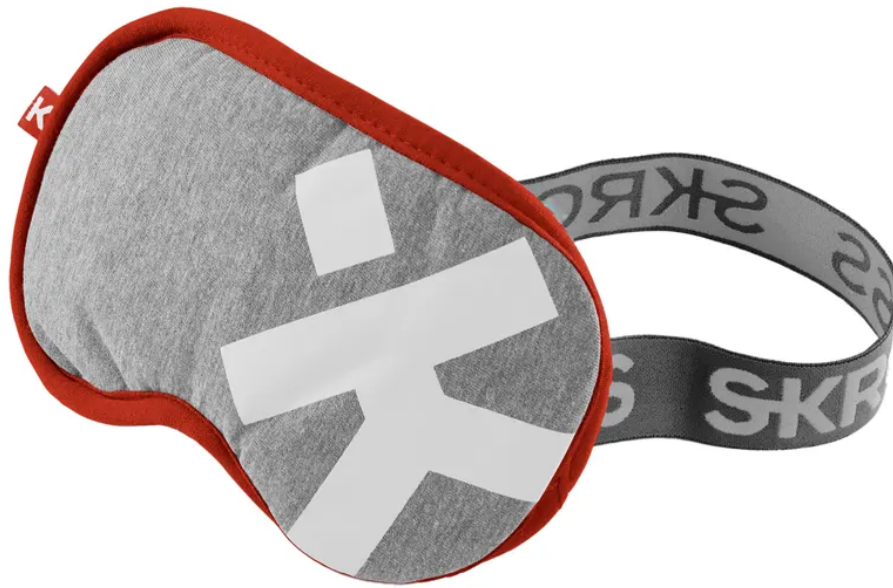

SKROSS Deluxe Schlafmaske "Hellgrau mit weissem K"

Artikel-Nr: 52 00029
EAN Code: 7640166327851

Beschreibung

Spezifikationen

Marke	SKROSS
Produktfarbe	Grau
Produkthöhe	1 mm
Produktbreite	11 mm
Produkttiefe	19 mm
Gewicht netto	0.01 Kg