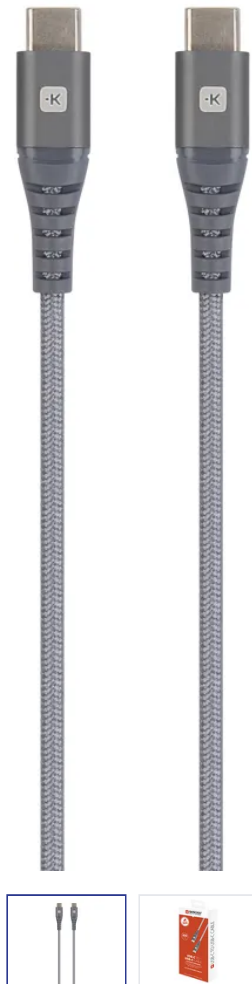

SKROSS Ladekabel USB-C 2m max. 20V/3A gr

Artikel-Nr: 52 00025
EAN Code: 7640166326120

Beschreibung

SKROSS Ladekabel USB-C, Kabellänge: 2m, Eingangsspannung: 20V, Last: max. 3A, grau

Spezifikationen

Typ	Ladekabel
Marke	STEFFEN
Produktfarbe	Silber
Nennstrom	3 A
Nennspannung	20 V
Steckertyp	USB-C
Hauptwerkstoff	Kunststoff
Halogenfrei	Nein
UV-beständig	Nein
Verwendung	Innen
Schutzart	IP20
Zusatzfunktionen	Kabellänge 2m
Zusatzfunktionen	Designed in Switzerland
Produkthöhe	180 mm
Produktbreite	80 mm
Produkttiefe	20 mm
Gewicht netto	0.040 Kg
Verpackungsart	Blister