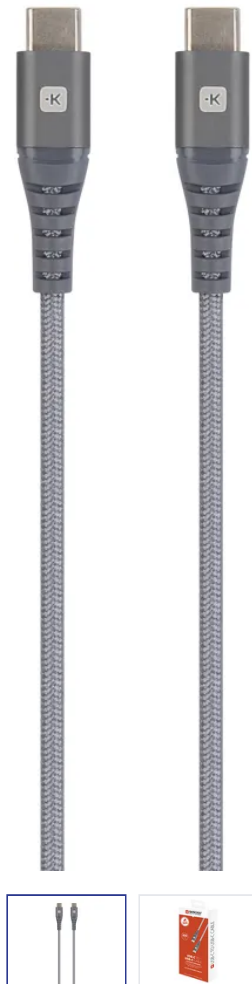

## SKROSS Ladekabel USB-C 2m max. 20V/3A gr

Artikel-Nr: 52 00025  
EAN Code: 7640166326120

---

### Beschreibung

SKROSS Ladekabel USB-C, Kabellänge: 2m, Eingangsspannung: 20V, Last: max. 3A, grau

---

## Spezifikationen

Typ	Ladekabel
Marke	STEFFEN
Produktfarbe	Silber
Nennstrom	3 A
Nennspannung	20 V
Steckertyp	USB-C
Hauptwerkstoff	Kunststoff
Halogenfrei	Nein
UV-beständig	Nein
Verwendung	Innen
Schutzart	IP20
Zusatzfunktionen	Kabellänge 2m
Zusatzfunktionen	Designed in Switzerland
Produkthöhe	180 mm
Produktbreite	80 mm
Produkttiefe	20 mm
Gewicht netto	0.040 Kg
Verpackungsart	Blister