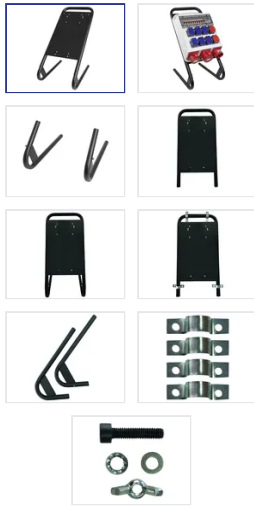

## Ständer für BSV für alle Steffen-Kleinbaustromverteiler

Artikel-Nr: 15 7338  
EAN Code: 7611007137342

### Beschreibung

Ständer für Baustromverteiler 405x545mm, zur Verwendung mit Standfuss oder als Wandmontage, für alle Steffen-Kleinbaustromverteiler

### Spezifikationen

Typ	Ständer Baustromverteiler
Marke	STEFFEN
Modell	BSV
Produktfarbe	Schwarz
Hauptwerkstoff	Metall
Halogenfrei	Ja
UV-beständig	hohe Beständigkeit
Verwendung	Innen, Aussen

K2 Baustellentauglich	Ja
Sicherheitsfunktionen	zur Verwendung mit Standfuss oder als Wandmontage
Produkthöhe	540 mm
Produktbreite	400 mm
Produkttiefe	300 mm
Gewicht netto	3.500 Kg
Verpackungsart	Kartonbox