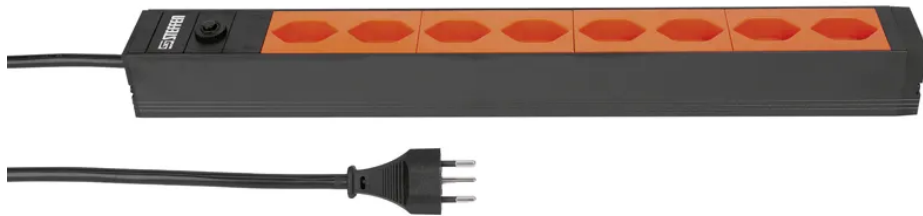

## Steckdosenleiste ALU MODULAR PDU BLACK 1HE 8xT13 3m sw/or

Artikel-Nr: 50 00017  
EAN Code: 7611007151300

### Beschreibung

Steckdosenleiste ALU MODULAR PDU BLACK 1HE 8xT13 quer, Kabel Td H05VV-F 3G1.5mm<sup>2</sup> schwarz, Kabellänge 3m, Stecker T12 schwarz, Reset-Knopf (rückstellbarer Überstromschutz), inkl. modulare Befestigungswinkel für eine horizontale oder vertikale 19Zoll-Rack Montage (separat im Polybeutel verpackt), schwarz/orange

## Spezifikationen

Typ	Industriesteckdosenleiste
Marke	STEFFEN
Modell	Alu Modular
Anzahl Steckdosen	8
Steckdosentyp	Typ 13
Steckdosenfarbe	Orange
Steckdosenausrichtung	quer
Erhöhter Berührungsschutz	Nein
Schalter	Nein
Nennstrom	10 A
Nennspannung	230 V
Nennfrequenz	50 - 60 Hz
Nennleistung	2300 W
Kabeltyp	H05VV-F (Td)
Leiteranzahl	3
Leiterquerschnitt	1.5 mm <sup>2</sup>
Kabellänge	3 m
Kabelfarbe	Schwarz
Steckertyp	Typ 12
Befestigungsmöglichkeit	modulare Befestigungswinkel
Hauptwerkstoff	Aluminium, Kunststoff
Halogenfrei	Nein
UV-beständig	Nein
Produktfarbe	Silber, Orange
Verwendung	Innen
K2 Baustellentauglich	Nein
Schutzart	IP20
Einsatztemperaturbereich	-5...+45 °C
Sicherheitsfunktionen	Überstromschutz

Produkthöhe	440 mm
Produktbreite	50 mm
Produkttiefe	40 mm
Gewicht netto	0.860 Kg
Verpackungsart	offen