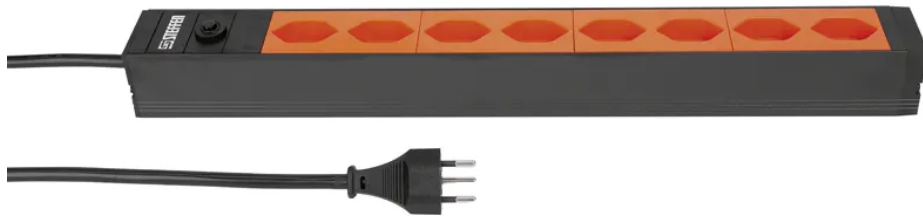

Steckdosenleiste ALU MODULAR PDU BLACK 1HE 8xT13 3m sw/or

Artikel-Nr: 50 00017
EAN Code: 7611007151300

Beschreibung

Steckdosenleiste ALU MODULAR PDU BLACK 1HE 8xT13 quer, Kabel Td H05VV-F 3G1.5mm² schwarz, Kabellänge 3m, Stecker T12 schwarz, Reset-Knopf (rückstellbarer Überstromschutz), inkl. modulare Befestigungswinkel für eine horizontale oder vertikale 19Zoll-Rack Montage (separat im Polybeutel verpackt), schwarz/orange

Spezifikationen

Typ	Industriesteckdosenleiste
Marke	STEFFEN
Modell	Alu Modular
Anzahl Steckdosen	8
Steckdosentyp	Typ 13
Steckdosenfarbe	Orange
Steckdosenausrichtung	quer
Erhöhter Berührungsschutz	Nein
Schalter	Nein
Nennstrom	10 A
Nennspannung	230 V
Nennfrequenz	50 - 60 Hz
Nennleistung	2300 W
Kabeltyp	H05VV-F (Td)
Leiteranzahl	3
Leiterquerschnitt	1.5 mm ²
Kabellänge	3 m
Kabelfarbe	Schwarz
Steckertyp	Typ 12
Befestigungsmöglichkeit	modulare Befestigungswinkel
Hauptwerkstoff	Aluminium, Kunststoff
Halogenfrei	Nein
UV-beständig	Nein
Produktfarbe	Silber, Orange
Verwendung	Innen
K2 Baustellentauglich	Nein
Schutzart	IP20
Einsatztemperaturbereich	-5...+45 °C
Sicherheitsfunktionen	Überstromschutz

Produkthöhe	440 mm
Produktbreite	50 mm
Produkttiefe	40 mm
Gewicht netto	0.860 Kg
Verpackungsart	offen