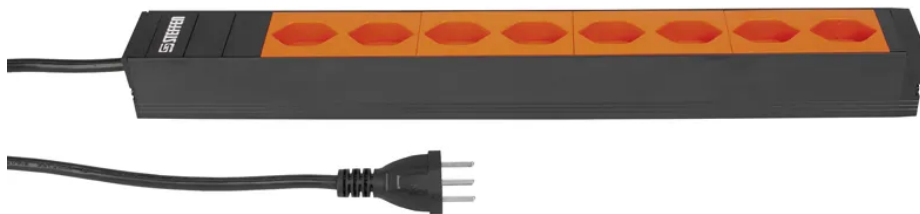

## Steckdosenleiste ALU MODULAR PDU BLACK 1HE 8xT23 3m sw/or

Artikel-Nr: 50 00019  
EAN Code: 7611007153892

### Beschreibung

Steckdosenleiste ALU MODULAR PDU BLACK 1HE 8xT23 quer, Kabel Td H05VV-F 3G1.5mm<sup>2</sup> schwarz, Kabellänge 3m, Stecker T23 schwarz, inkl. modulare Befestigungswinkel für eine horizontale oder vertikale 19Zoll-Rack Montage (separat im Polybeutel verpackt), schwarz/orange

## Spezifikationen

Typ	Industriesteckdosenleiste
Marke	STEFFEN
Modell	Alu Modular
Anzahl Steckdosen	8
Steckdosentyp	Typ 23
Steckdosenfarbe	Orange
Steckdosenausrichtung	quer
Erhöhter Berührungsschutz	Nein
Schalter	Nein
Nennstrom	16 A
Nennspannung	230 V
Nennfrequenz	50 - 60 Hz
Nennleistung	3680 W
Kabeltyp	H05VV-F (Td)
Leiteranzahl	3
Leiterquerschnitt	1.5 mm <sup>2</sup>
Kabellänge	3 m
Kabelfarbe	Schwarz
Steckertyp	Typ 23
Befestigungsmöglichkeit	modulare Befestigungswinkel
Hauptwerkstoff	Aluminium, Kunststoff
Halogenfrei	Nein
UV-beständig	Nein
Produktfarbe	Silber, Orange
Verwendung	Innen
K2 Baustellentauglich	Nein
Schutzart	IP20
Einsatztemperaturbereich	-5...+45 °C
Produkthöhe	440 mm

Produktbreite	50 mm
Produkttiefe	40 mm
Gewicht netto	0.810 Kg
Verpackungsart	offen