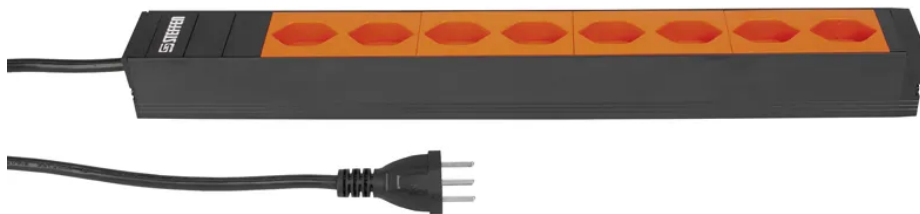

Steckdosenleiste ALU MODULAR PDU BLACK 1HE 8xT23 3m sw/or

Artikel-Nr: 50 00019
EAN Code: 7611007153892

Beschreibung

Steckdosenleiste ALU MODULAR PDU BLACK 1HE 8xT23 quer, Kabel Td H05VV-F 3G1.5mm² schwarz, Kabellänge 3m, Stecker T23 schwarz, inkl. modulare Befestigungswinkel für eine horizontale oder vertikale 19Zoll-Rack Montage (separat im Polybeutel verpackt), schwarz/orange

Spezifikationen

Typ	Industriesteckdosenleiste
Marke	STEFFEN
Modell	Alu Modular
Anzahl Steckdosen	8
Steckdosentyp	Typ 23
Steckdosenfarbe	Orange
Steckdosenausrichtung	quer
Erhöhter Berührungsschutz	Nein
Schalter	Nein
Nennstrom	16 A
Nennspannung	230 V
Nennfrequenz	50 - 60 Hz
Nennleistung	3680 W
Kabeltyp	H05VV-F (Td)
Leiteranzahl	3
Leiterquerschnitt	1.5 mm ²
Kabellänge	3 m
Kabelfarbe	Schwarz
Steckertyp	Typ 23
Befestigungsmöglichkeit	modulare Befestigungswinkel
Hauptwerkstoff	Aluminium, Kunststoff
Halogenfrei	Nein
UV-beständig	Nein
Produktfarbe	Silber, Orange
Verwendung	Innen
K2 Baustellentauglich	Nein
Schutzart	IP20
Einsatztemperaturbereich	-5...+45 °C
Produkthöhe	440 mm

Produktbreite	50 mm
Produkttiefe	40 mm
Gewicht netto	0.810 Kg
Verpackungsart	offen