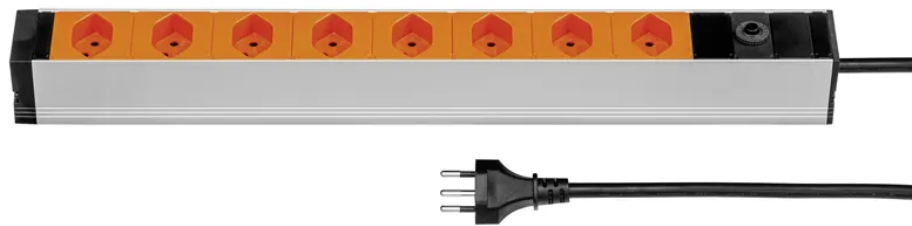

Steckdosenleiste ALU MODULAR PDU SILVER 1HE 8xT13 3m si/or

Artikel-Nr: 19Z5120 8K3 OR
EAN Code: 7611007150785

Beschreibung

Steckdosenleiste ALU MODULAR PDU SILVER 1HE 8xT13 längs, Kabel Td H05VV-F 3x1.5mm² schwarz, Kabellänge 3m, Stecker T12 schwarz, Reset-Knopf (rückstellbarer Überstromschutz), inkl. modulare Befestigungswinkel für eine horizontale oder vertikale 19Zoll-Rack Montage (separat im Polybeutel verpackt), silber/orange

Spezifikationen

Typ	Industriesteckdosenleiste
Marke	STEFFEN
Modell	Alu Modular
Anzahl Steckdosen	8
Steckdosentyp	Typ 13
Steckdosenfarbe	Orange
Steckdosenausrichtung	quer
Erhöhter Berührungsschutz	Nein
Schalter	Nein
Nennstrom	10 A
Nennspannung	230 V
Nennfrequenz	50 - 60 Hz
Nennleistung	2300 W
Kabeltyp	H05VV-F (Td)
Leiteranzahl	3
Leiterquerschnitt	1.5 mm ²
Kabellänge	3 m
Kabelfarbe	Schwarz
Steckertyp	Typ 12
Befestigungsmöglichkeit	modulare Befestigungswinkel
Hauptwerkstoff	Aluminium, Kunststoff
Halogenfrei	Nein
UV-beständig	Nein
Produktfarbe	Silber, Orange
Verwendung	Innen
K2 Baustellentauglich	Nein
Schutzart	IP20
Einsatztemperaturbereich	-5...+45 °C
Sicherheitsfunktionen	Überstromschutz

Produkthöhe	440 mm
Produktbreite	50 mm
Produkttiefe	40 mm
Gewicht netto	0.780 Kg
Verpackungsart	offen
