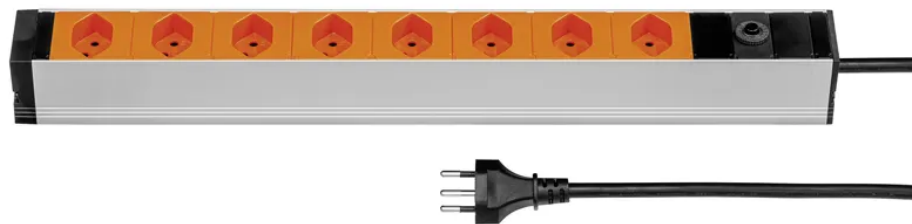

## Steckdosenleiste ALU MODULAR PDU SILVER 1HE 8xT13 3m si/or

Artikel-Nr: 19Z5120 8K3 OR  
EAN Code: 7611007150785

---

### Beschreibung

Steckdosenleiste ALU MODULAR PDU SILVER 1HE 8xT13 längs, Kabel Td H05VV-F 3x1.5mm<sup>2</sup> schwarz, Kabellänge 3m, Stecker T12 schwarz, Reset-Knopf (rückstellbarer Überstromschutz), inkl. modulare Befestigungswinkel für eine horizontale oder vertikale 19Zoll-Rack Montage (separat im Polybeutel verpackt), silber/orange

## Spezifikationen

Typ	Industriesteckdosenleiste
Marke	STEFFEN
Modell	Alu Modular
Anzahl Steckdosen	8
Steckdosentyp	Typ 13
Steckdosenfarbe	Orange
Steckdosenausrichtung	quer
Erhöhter Berührungsschutz	Nein
Schalter	Nein
Nennstrom	10 A
Nennspannung	230 V
Nennfrequenz	50 - 60 Hz
Nennleistung	2300 W
Kabeltyp	H05VV-F (Td)
Leiteranzahl	3
Leiterquerschnitt	1.5 mm <sup>2</sup>
Kabellänge	3 m
Kabelfarbe	Schwarz
Steckertyp	Typ 12
Befestigungsmöglichkeit	modulare Befestigungswinkel
Hauptwerkstoff	Aluminium, Kunststoff
Halogenfrei	Nein
UV-beständig	Nein
Produktfarbe	Silber, Orange
Verwendung	Innen
K2 Baustellentauglich	Nein
Schutzart	IP20
Einsatztemperaturbereich	-5...+45 °C
Sicherheitsfunktionen	Überstromschutz

Produkthöhe	440 mm
Produktbreite	50 mm
Produkttiefe	40 mm
Gewicht netto	0.780 Kg
Verpackungsart	offen

---