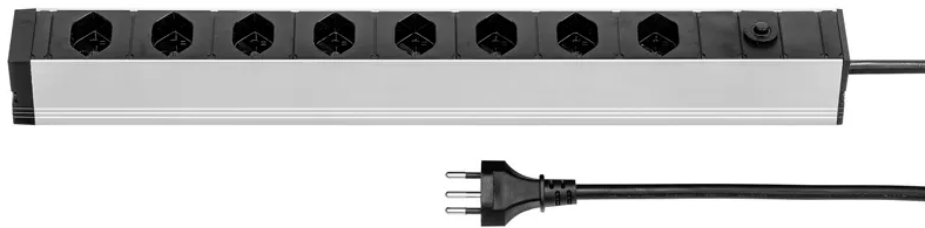

Steckdosenleiste ALU MODULAR PDU SILVER 1HE 8xT13 3m si/sw

Artikel-Nr: 19Z5120 8K3
EAN Code: 7611007139551

Beschreibung

Steckdosenleiste ALU MODULAR PDU SILVER 1HE 8xT13 längs, Kabel Td H05VV-F 3x1.5mm² schwarz, Kabellänge 3m, Stecker T12 schwarz, Reset-Knopf (rückstellbarer Überstromschutz), inkl. modulare Befestigungswinkel für eine horizontale oder vertikale 19Zoll-Rack Montage (separat im Polybeutel verpackt), silber/schwarz

Spezifikationen

Typ	Industriesteckdosenleiste
Marke	STEFFEN
Modell	Alu Modular
Anzahl Steckdosen	8
Steckdosentyp	Typ 13
Steckdosenfarbe	Schwarz
Steckdosenausrichtung	quer
Erhöhter Berührungsschutz	Nein
Schalter	Nein
Nennstrom	10 A
Nennspannung	230 V
Nennfrequenz	50 - 60 Hz
Nennleistung	2300 W
Kabeltyp	H05VV-F (Td)
Leiteranzahl	3
Leiterquerschnitt	1.5 mm ²
Kabellänge	3 m
Kabelfarbe	Schwarz
Steckertyp	Typ 12
Befestigungsmöglichkeit	modulare Befestigungswinkel
Hauptwerkstoff	Aluminium, Kunststoff
Halogenfrei	Nein
UV-beständig	Nein
Produktfarbe	Silber, Schwarz
Verwendung	Innen
K2 Baustellentauglich	Nein
Schutzart	IP20
Einsatztemperaturbereich	-5...+45 °C
Sicherheitsfunktionen	Überstromschutz

Produkthöhe	440 mm
Produktbreite	50 mm
Produkttiefe	40 mm
Gewicht netto	0.780 Kg
Verpackungsart	offen
