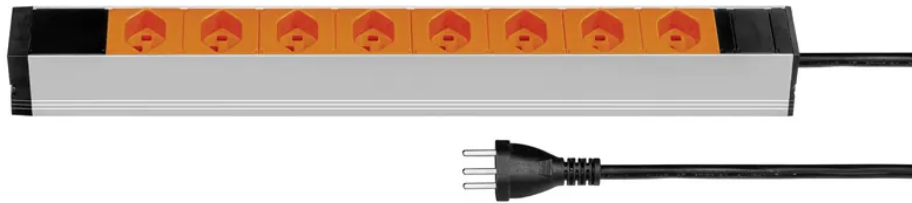

Steckdosenleiste ALU MODULAR PDU SILVER 1HE 8xT23 3m si/or

Artikel-Nr: 19Z5420 8K3 OR
EAN Code: 7611007151270

Beschreibung

Steckdosenleiste ALU MODULAR PDU SILVER 1HE 8xT23 längs, Kabel Td H05VV-F 3x1.5mm² schwarz, Kabellänge 3m, Stecker T23 schwarz, inkl. modulare Befestigungswinkel für eine horizontale oder vertikale 19Zoll-Rack Montage (separat im Polybeutel verpackt), silber/orange

Spezifikationen

Typ	Industriesteckdosenleiste
Marke	STEFFEN
Modell	Alu Modular
Anzahl Steckdosen	8
Steckdosentyp	Typ 23
Steckdosenfarbe	Orange
Steckdosenausrichtung	quer
Erhöhter Berührungsschutz	Nein
Schalter	Nein
Nennstrom	16 A
Nennspannung	230 V
Nennfrequenz	50 - 60 Hz
Nennleistung	3680 W
Kabeltyp	H05VV-F (Td)
Leiteranzahl	3
Leiterquerschnitt	1.5 mm ²
Kabellänge	3 m
Kabelfarbe	Schwarz
Steckertyp	Typ 23
Befestigungsmöglichkeit	modulare Befestigungswinkel
Hauptwerkstoff	Aluminium, Kunststoff
Halogenfrei	Nein
UV-beständig	Nein
Produktfarbe	Silber, Orange
Verwendung	Innen
K2 Baustellentauglich	Nein
Schutzart	IP20
Einsatztemperaturbereich	-5...+45 °C
Produkthöhe	440 mm

Produktbreite	50 mm
Produkttiefe	40 mm
Gewicht netto	0.780 Kg
Verpackungsart	offen
