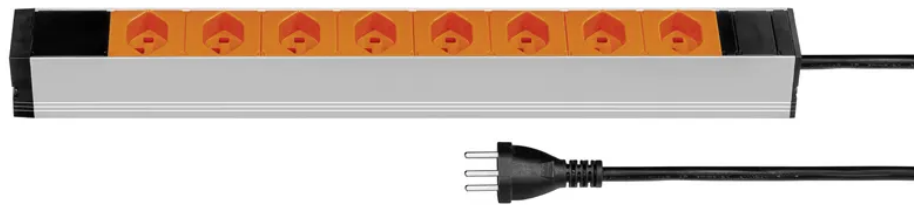

Steckdosenleiste ALU MODULAR PDU SILVER 1HE 8xT23 3m si/or

Artikel-Nr: 19Z5420 8K3 OR
EAN Code: 7611007151270

Beschreibung

Steckdosenleiste ALU MODULAR PDU SILVER 1HE 8xT23 längs, Kabel Td H05VV-F 3x1.5mm² schwarz, Kabellänge 3m, Stecker T23 schwarz, inkl. modulare Befestigungswinkel für eine horizontale oder vertikale 19Zoll-Rack Montage (separat im Polybeutel verpackt), silber/orange

Spezifikationen

Typ	Industriesteckdosenleiste
Marke	STEFFEN
Modell	Alu Modular
Anzahl Steckdosen	8
Steckdosentyp	Typ 23
Steckdosenfarbe	Orange
Steckdosenausrichtung	quer
Erhöhter Berührungsschutz	Nein
Schalter	Nein
Nennstrom	16 A
Nennspannung	230 V
Nennfrequenz	50 - 60 Hz
Nennleistung	3680 W
Kabeltyp	H05VV-F (Td)
Leiteranzahl	3
Leiterquerschnitt	1.5 mm ²
Kabellänge	3 m
Kabelfarbe	Schwarz
Steckertyp	Typ 23
Befestigungsmöglichkeit	modulare Befestigungswinkel
Hauptwerkstoff	Aluminium, Kunststoff
Halogenfrei	Nein
UV-beständig	Nein
Produktfarbe	Silber, Orange
Verwendung	Innen
K2 Baustellentauglich	Nein
Schutzart	IP20
Einsatztemperaturbereich	-5...+45 °C
Produkthöhe	440 mm

Produktbreite	50 mm
Produkttiefe	40 mm
Gewicht netto	0.780 Kg
Verpackungsart	offen
