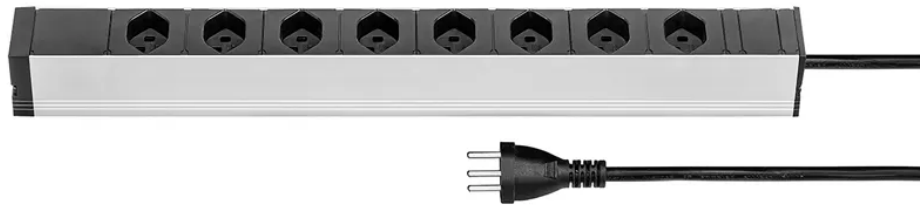

Steckdosenleiste ALU MODULAR PDU SILVER 1HE 8xT23 3m si/sw

Artikel-Nr: 19Z5420 8K3
EAN Code: 7611007145187

Beschreibung

Steckdosenleiste ALU MODULAR PDU SILVER 1HE 8xT23 längs, Kabel Td H05VV-F 3x1.5mm² schwarz, Kabellänge 3m, Stecker T23 schwarz, inkl. modulare Befestigungswinkel für eine horizontale oder vertikale 19Zoll-Rack Montage (separat im Polybeutel verpackt), silber/schwarz

Spezifikationen

Typ	Industriesteckdosenleiste
Marke	STEFFEN
Modell	Alu Modular
Anzahl Steckdosen	8
Steckdosentyp	Typ 23
Steckdosenfarbe	Schwarz
Steckdosenausrichtung	quer
Erhöhter Berührungsschutz	Nein
Schalter	Nein
Nennstrom	16 A
Nennspannung	230 V
Nennfrequenz	50 - 60 Hz
Nennleistung	3680 W
Kabeltyp	H05VV-F (Td)
Leiteranzahl	3
Leiterquerschnitt	1.5 mm ²
Kabellänge	3 m
Kabelfarbe	Schwarz
Steckertyp	Typ 23
Befestigungsmöglichkeit	modulare Befestigungswinkel
Hauptwerkstoff	Aluminium, Kunststoff
Halogenfrei	Nein
UV-beständig	Nein
Produktfarbe	Silber, Schwarz
Verwendung	Innen
K2 Baustellentauglich	Nein
Schutzart	IP20
Einsatztemperaturbereich	-5...+45 °C
Produkthöhe	440 mm

Produktbreite	50 mm
Produkttiefe	40 mm
Gewicht netto	0.780 Kg
Verpackungsart	offen
