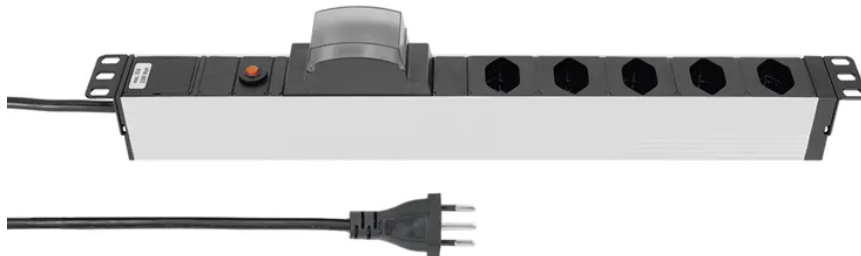

Steckdosenleiste ALU MODULAR SILVER 5xT13 3m mit Digital-Timer si/sw

Artikel-Nr: 50 00016
EAN Code: 7611007151294

Beschreibung

Steckdosenleiste ALU MODULAR SILVER 5xT13 längs + digitale Zeitschaltuhr Model Hager EG103 (Wochenschaltuhr), Kabel Td H05VV-F 3G1.5mm2 schwarz, Kabellänge 3m, Stecker T12 schwarz, Reset-Knopf (rückstellbarer Überstromschutz), inkl. modulare Befestigungswinkel (separat im Polybeutel verpackt), silber/schwarz

Spezifikationen

Typ	Industriesteckdosenleiste
Marke	STEFFEN
Modell	Alu Modular
Anzahl Steckdosen	5
Steckdosentyp	Typ 13
Steckdosenfarbe	Schwarz
Steckdosenausrichtung	längs
Erhöhter Berührungsschutz	Nein
Schalter	Nein
Nennstrom	10 A
Nennspannung	230 V
Nennfrequenz	50 - 60 Hz
Nennleistung	2300 W
Kabeltyp	H05VV-F (Td)
Leiteranzahl	3
Leiterquerschnitt	1.5 mm ²
Kabellänge	3 m
Kabelfarbe	Schwarz
Steckertyp	Typ 12
Befestigungsmöglichkeit	modulare Befestigungswinkel
Hauptwerkstoff	Aluminium, Kunststoff
Halogenfrei	Nein
UV-beständig	Nein
Produktfarbe	Silber, Schwarz
Verwendung	Innen
K2 Baustellentauglich	Nein
Schutzart	IP20
Einsatztemperaturbereich	-5...+45 °C
Sicherheitsfunktionen	Überstromschutz

Zusatzfunktionen	integrierte digitale Wochenschaltuhr 1-Kanal
Produkthöhe	440 mm
Produktbreite	50 mm
Produkttiefe	40 mm
Gewicht netto	1.100 Kg
Verpackungsart	offen