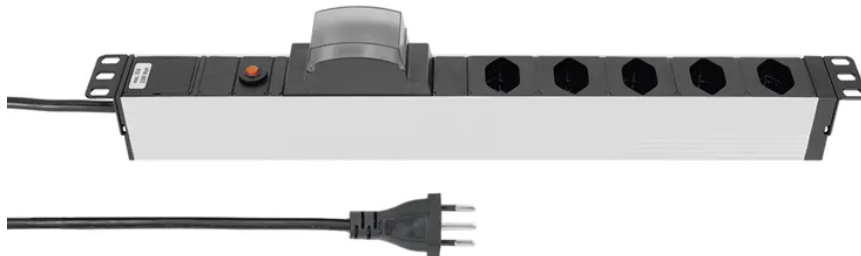

## Steckdosenleiste ALU MODULAR SILVER 5xT13 3m mit Digital-Timer si/sw

Artikel-Nr: 50 00016  
EAN Code: 7611007151294

---

### Beschreibung

Steckdosenleiste ALU MODULAR SILVER 5xT13 längs + digitale Zeitschaltuhr Model Hager EG103 (Wochenschaltuhr), Kabel Td H05VV-F 3G1.5mm2 schwarz, Kabellänge 3m, Stecker T12 schwarz, Reset-Knopf (rückstellbarer Überstromschutz), inkl. modulare Befestigungswinkel (separat im Polybeutel verpackt), silber/schwarz

## Spezifikationen

Typ	Industriesteckdosenleiste
Marke	STEFFEN
Modell	Alu Modular
Anzahl Steckdosen	5
Steckdosentyp	Typ 13
Steckdosenfarbe	Schwarz
Steckdosenausrichtung	längs
Erhöhter Berührungsschutz	Nein
Schalter	Nein
Nennstrom	10 A
Nennspannung	230 V
Nennfrequenz	50 - 60 Hz
Nennleistung	2300 W
Kabeltyp	H05VV-F (Td)
Leiteranzahl	3
Leiterquerschnitt	1.5 mm <sup>2</sup>
Kabellänge	3 m
Kabelfarbe	Schwarz
Steckertyp	Typ 12
Befestigungsmöglichkeit	modulare Befestigungswinkel
Hauptwerkstoff	Aluminium, Kunststoff
Halogenfrei	Nein
UV-beständig	Nein
Produktfarbe	Silber, Schwarz
Verwendung	Innen
K2 Baustellentauglich	Nein
Schutzart	IP20
Einsatztemperaturbereich	-5...+45 °C
Sicherheitsfunktionen	Überstromschutz

Zusatzfunktionen	integrierte digitale Wochenschaltuhr 1-Kanal
Produkthöhe	440 mm
Produktbreite	50 mm
Produkttiefe	40 mm
Gewicht netto	1.100 Kg
Verpackungsart	offen