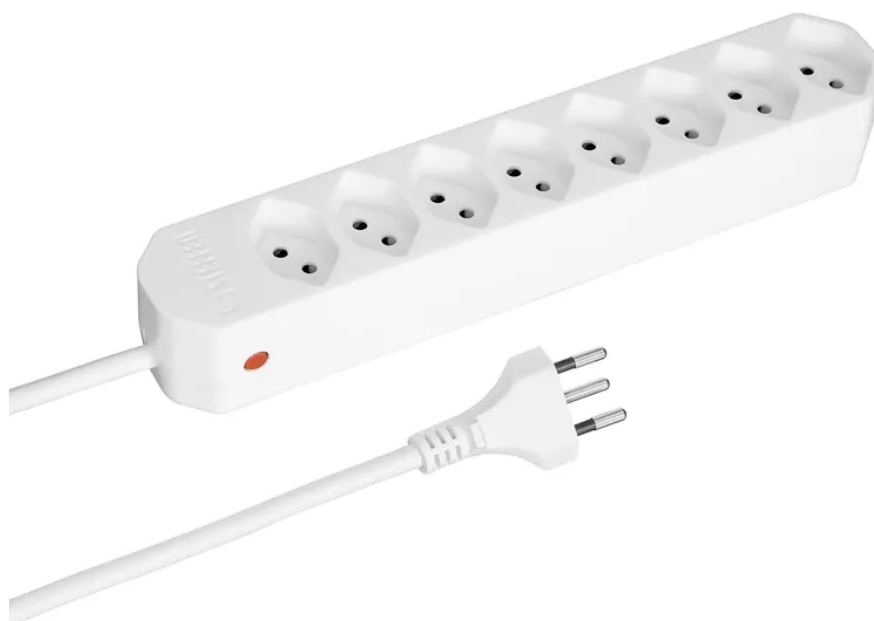

Steckdosenleiste COMPACT 8xT13 1.5m ws

Artikel-Nr: 200130218 C
EAN Code: 7611007147594

Beschreibung

Steckdosenleiste COMPACT 8xT13 längs, Kabel Td H05VV-F 3G1mm2, Kabellänge 1.5m, Stecker T12, Reset-Knopf (rückstellbarer Überstromschutz), weiss

Spezifikationen

Typ	Steckdosenleiste Standard
Marke	STEFFEN
Modell	Compact
Anzahl Steckdosen	8
Steckdosentyp	Typ 13
Steckdosenfarbe	Weiss
Steckdosenausrichtung	längs
Erhöhter Berührungsschutz	Nein
Schalter	Nein
Nennstrom	10 A
Nennspannung	230 V
Nennfrequenz	50 - 60 Hz
Nennleistung	2300 W
Kabeltyp	H05VV-F (Td)
Leiteranzahl	3
Leiterquerschnitt	1 mm ²
Kabellänge	1.5 m
Kabelfarbe	Weiss
Steckertyp	Typ 12
Hauptwerkstoff	Kunststoff
Halogenfrei	Nein
UV-beständig	Nein
Produktfarbe	Weiss
Verwendung	Innen
K2 Baustellentauglich	Nein
Schutzart	IP20
Einsatztemperaturbereich	-5...+45 °C
Sicherheitsfunktionen	Überstromschutz
Produkthöhe	250 mm
Produktbreite	70 mm
Produkttiefe	40 mm
Gewicht netto	0.390 Kg
Verpackungsart	Schrumpffolie