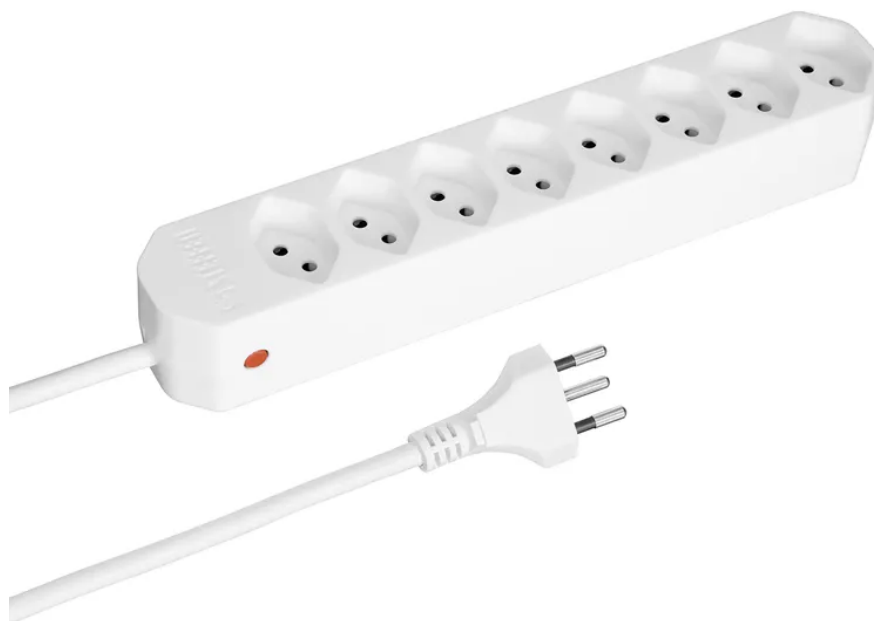

Steckdosenleiste COMPACT 8xT13 1.5m ws

Artikel-Nr: 200130218 C
EAN Code: 7611007147594

Beschreibung

Steckdosenleiste COMPACT 8xT13 längs, Kabel Td H05VV-F 3G1mm2, Kabellänge 1.5m, Stecker T12, Reset-Knopf (rückstellbarer Überstromschutz), weiss

Spezifikationen

Typ	Steckdosenleiste Standard
Marke	STEFFEN
Modell	Compact
Anzahl Steckdosen	8
Steckdosentyp	Typ 13
Steckdosenfarbe	Weiss
Steckdosenausrichtung	längs
Erhöhter Berührungsschutz	Nein
Schalter	Nein
Nennstrom	10 A
Nennspannung	230 V
Nennfrequenz	50 - 60 Hz
Nennleistung	2300 W
Kabeltyp	H05VV-F (Td)
Leiteranzahl	3
Leiterquerschnitt	1 mm ²
Kabellänge	1.5 m
Kabelfarbe	Weiss
Steckertyp	Typ 12
Hauptwerkstoff	Kunststoff
Halogenfrei	Nein
UV-beständig	Nein
Produktfarbe	Weiss
Verwendung	Innen
K2 Baustellentauglich	Nein
Schutzart	IP20
Einsatztemperaturbereich	-5...+45 °C
Sicherheitsfunktionen	Überstromschutz
Produkthöhe	250 mm
Produktbreite	70 mm
Produkttiefe	40 mm
Gewicht netto	0.390 Kg
Verpackungsart	Schrumpffolie