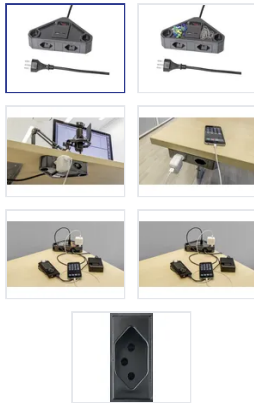

Steckdosenleiste CORNER 4xT13 + 1xUSB-A + 1xUSB-C 2m ant

Artikel-Nr: 200170124 1
EAN Code: 7611007175696

Beschreibung

Steckdosenleiste CORNER 4xT13 quer + 1xUSB-A 5V/max. 2.4A + 1xUSB-C 5V/max. 3A (Total max. 3.4A), Kabel Td H05VV-F 3G1mm2, Kabellänge 2m, Stecker T12, Reset-Schalter (EIN-AUS Schalter mit rückstellbarem Überstromschutz), anthrazit

Spezifikationen

Typ	Desingsteckdosenleiste
Marke	STEFFEN
Modell	Corner
Anzahl Steckdosen	6
Steckdosentyp	Typ 13 (4x), USB-C (1x), USB-A (1x)
Steckdosenfarbe	Anthrazit
Erhöhter Berührungsschutz	Nein
Schalter	Ja
Nennstrom	10 A