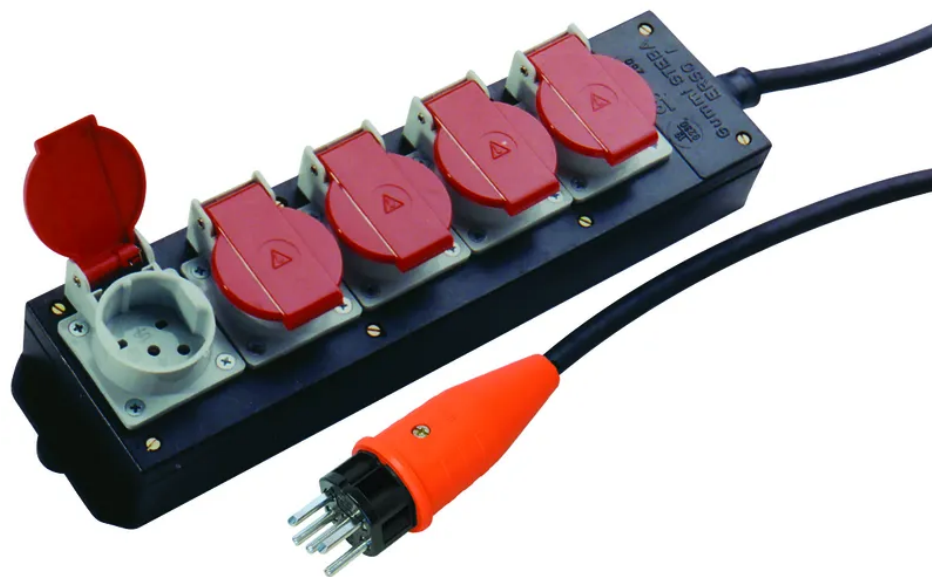

Steckdosenleiste GUMMI 5xT15 GdV 5x1.5mm² 3m IP21 sw/rt

Artikel-Nr: 19 9235
EAN Code: 7611007347970

Beschreibung

Steckdosenleiste GUMMI 5xT15 quer, Kabel GdV H07RN-F 5G1.5mm2 schwarz, Kabellänge 3m, Stecker T15, IP21, schwarz/rot

Spezifikationen

Typ	Industriesteckdosenleiste
Marke	STEFFEN
Modell	Gummi
75 Baugeschäft	Ja
Anzahl Steckdosen	5
Steckdosentyp	Typ 15
76 Betriebsunterhalt	Ja
Steckdosenfarbe	Rot, Grau
Steckdosenausrichtung	quer
79 Eisenwarenhandel	Ja
Erhöhter Berührungsschutz	Nein
Schalter	Nein
Nennstrom	10 A
82 Industrie	Ja
Nennspannung	230 - 400 V
Nennfrequenz	50 - 60 Hz
Nennleistung	4000 W
Kabeltyp	H07RN-F (GdV)
Leiteranzahl	5
Leiterquerschnitt	1.5 mm ²
Kabellänge	3 m
Kabelfarbe	Schwarz
Steckertyp	Typ 15
Hauptwerkstoff	Gummi
Halogenfrei	Nein
UV-beständig	hohe Beständigkeit
Produktfarbe	Schwarz
Verwendung	Innen, Aussen
K2 Baustellentauglich	Ja
Schutzart	IP44

Einsatztemperaturbereich	-25...+55 °C
Produktgröße	380 mm
Produktbreite	120 mm
Produkttiefe	70 mm
Gewicht netto	2.610 Kg
Verpackungsart	Schrumpffolie