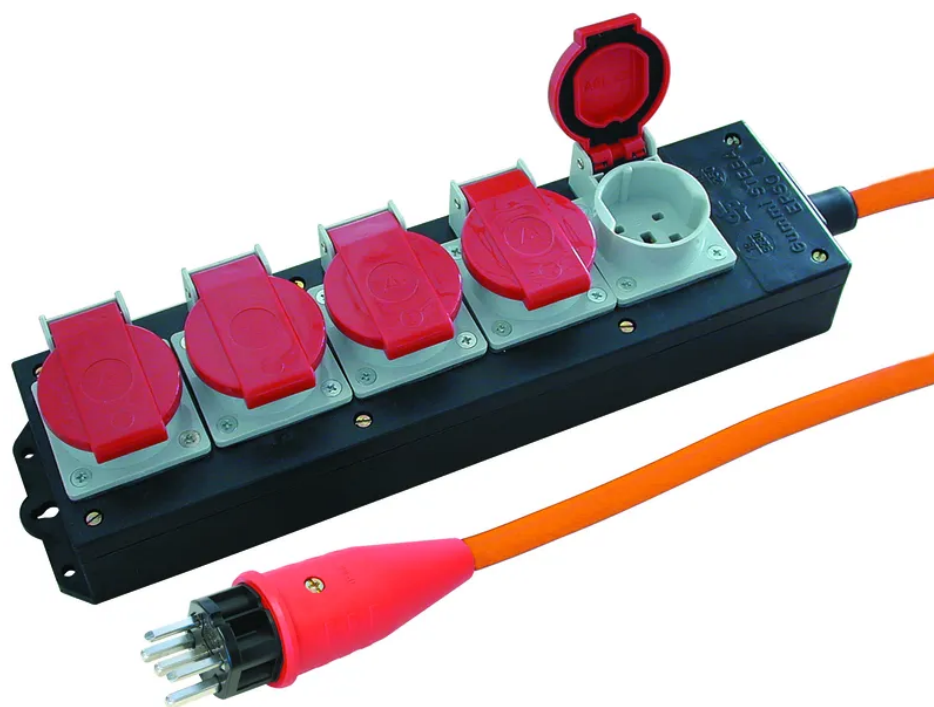

Steckdosenleiste GUMMI 5xT25 PUR 5x2.5mm² 5m IP44 sw/rt

Steckdosen
GUMMI
5xT25
PUR
5x2.5mm²
5m IP44
sw/rt

Artikel-Nr: 15 7705
EAN Code: 7611007718978

Beschreibung

DESCRIPTION

Steckdosenleiste GUMMI 5xT25 quer, Kabel PUR H07BQ-F 5G2.5mm2 orange, Kabellänge 5m, Stecker T25, IP44, schwarz/rot

Spezifikationen

Typ	Industriesteckdosenleiste
Marke	STEFFEN
73 Elektrodistributoren	Ja
Modell	Gummi
Anzahl Steckdosen	5
Steckdosentyp	Typ 25
Steckdosenfarbe	Rot, Grau
78 Elektriker	Ja
Steckdosenausrichtung	quer
Erhöhter Berührungsschutz	Nein
Schalter	Nein
Nennstrom	16 A
82 Industrie	Ja
Nennspannung	230 - 400 V
Nennfrequenz	50 - 60 Hz
Nennleistung	6080 W
Kabeltyp	H07BQ-F (PUR)
Leiteranzahl	5
Leiterquerschnitt	2.5 mm2
Kabellänge	5 m
Kabelfarbe	Orange
Steckertyp	Typ 25
Hauptwerkstoff	Gummi
Halogenfrei	Nein
UV-beständig	hohe Beständigkeit
Produktfarbe	Schwarz
Verwendung	Innen, Aussen
K2 Baustellentauglich	Ja
Schutzart	IP44

Einsatztemperaturbereich	-25...+55 °C
Produktgröße	380 mm
Produktbreite	120 mm
Produkttiefe	70 mm
Gewicht netto	2.200 Kg
Verpackungsart	Schrumpffolie