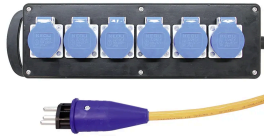

# Steckdosenleiste GUMMI 6xT23 PUR 3x2.5mm2 5m IP21 sw/bl

Artikel-Nr: 15 7700 1  
EAN Code: 7611007151713

## Beschreibung

Steckdosenleiste GUMMI 6xT23 quer, Kabel PUR H07BQ-F 3G2.5mm2 orange, Kabellänge 5m, Stecker T23, Aufhängeöse, IP21, schwarz/blau

## Spezifikationen

Typ	Industriesteckdosenleiste
Marke	STEFFEN
Modell	Gummi
Anzahl Steckdosen	6
Steckdosentyp	Typ 23
Steckdosenfarbe	Blau, Grau
Steckdosenausrichtung	quer
Erhöhter Berührungsschutz	Nein
Schalter	Nein
Nennstrom	16 A
Nennspannung	230 V

Nennfrequenz	50 - 60 Hz
Nennleistung	3680 W
Kabeltyp	H07BQ-F (PUR)
Leiteranzahl	3
Leiterquerschnitt	2.5 mm <sup>2</sup>
Kabellänge	5 m
Kabelfarbe	Orange
Steckertyp	Typ 23
Befestigungsmöglichkeit	Aufhängeöse
Hauptwerkstoff	Gummi
Halogenfrei	Nein
UV-beständig	hohe Beständigkeit
Produktfarbe	Schwarz
Verwendung	Innen, Aussen
K2 Baustellentauglich	Ja
Schutzart	IP21
Einsatztemperaturbereich	-25...+55 °C
Produkthöhe	480 mm
Produktbreite	120 mm
Produkttiefe	70 mm
Gewicht netto	3.120 Kg
Verpackungsart	Schrumpffolie