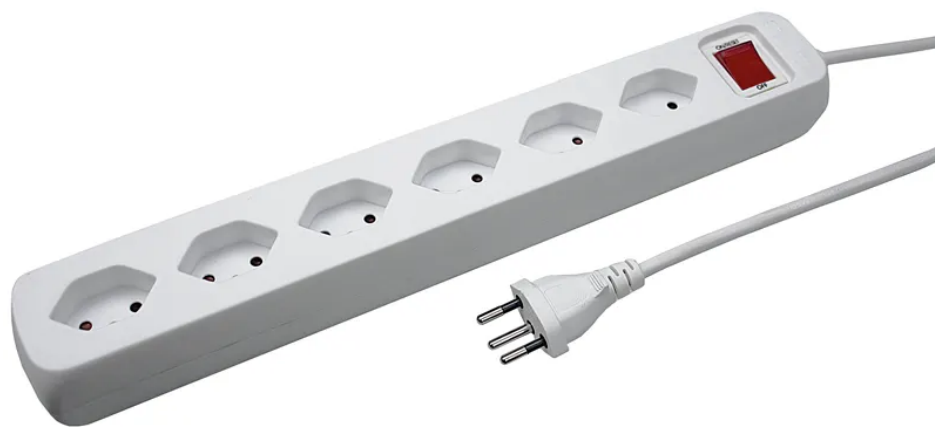

Steckdosenleiste POWER EASY 6xT13 1.5m mit Schalter ws

Artikel-Nr: 207603216S
EAN Code: 7611007077891

Beschreibung

Steckdosenleiste POWER EASY 6xT13 quer mit erhöhtem Berührungsschutz, Kabel Td H05VV-F 3G1mm², Kabellänge 1.5m, Stecker T12, Reset-Schalter (EIN-AUS Schalter mit rückstellbarem Überstromschutz), weiss

Spezifikationen

Typ	Steckdosenleiste Standard
Marke	STEFFEN
Modell	Power Easy
Anzahl Steckdosen	6
Steckdosentyp	Typ 13
Steckdosenfarbe	Weiss
Steckdosenausrichtung	quer
Erhöhter Berührungsschutz	Ja
Schalter	Ja
81 Grossisten	Ja
Nennstrom	10 A
Nennspannung	230 V
83 e-commerce	Ja
Nennfrequenz	50 - 60 Hz
84 Unterhaltungselektronik	Ja
Nennleistung	2300 W
Kabeltyp	H05VV-F (Td)
Leiteranzahl	3
Leiterquerschnitt	1 mm ²
Kabellänge	1.5 m
Kabelfarbe	Weiss
Steckertyp	Typ 12
Hauptwerkstoff	Kunststoff
Halogenfrei	Nein
UV-beständig	Nein
Produktfarbe	Weiss
Verwendung	Innen
K2 Baustellentauglich	Nein
Schutzart	IP20
Einsatztemperaturbereich	-5...+45 °C
Sicherheitsfunktionen	Überstromschutzschalter
Produkthöhe	400 mm
Produktbreite	90 mm
Produkttiefe	50 mm