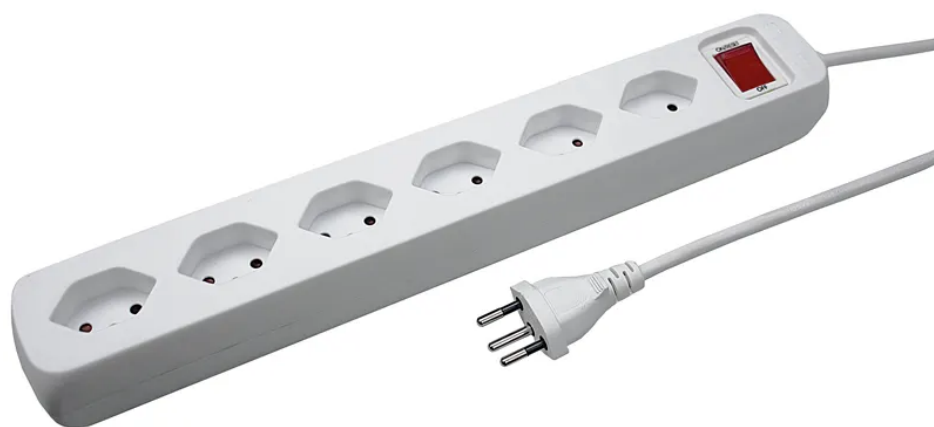

Steckdosenleiste POWER EASY 6xT13 1.5m mit Schalter ws

Artikel-Nr: 207603216S
EAN Code: 7611007077891

Beschreibung

Steckdosenleiste POWER EASY 6xT13 quer mit erhöhtem Berührungsschutz, Kabel Td H05VV-F 3G1mm², Kabellänge 1.5m, Stecker T12, Reset-Schalter (EIN-AUS Schalter mit rückstellbarem Überstromschutz), weiss

Spezifikationen

Typ	Steckdosenleiste Standard
Marke	STEFFEN
Modell	Power Easy
Anzahl Steckdosen	6
Steckdosentyp	Typ 13
Steckdosenfarbe	Weiss
Steckdosenausrichtung	quer
Erhöhter Berührungsschutz	Ja
Schalter	Ja
81 Grossisten	Ja
Nennstrom	10 A
Nennspannung	230 V
83 e-commerce	Ja
Nennfrequenz	50 - 60 Hz
84 Unterhaltungselektronik	Ja
Nennleistung	2300 W
Kabeltyp	H05VV-F (Td)
Leiteranzahl	3
Leiterquerschnitt	1 mm ²
Kabellänge	1.5 m
Kabelfarbe	Weiss
Steckertyp	Typ 12
Hauptwerkstoff	Kunststoff
Halogenfrei	Nein
UV-beständig	Nein
Produktfarbe	Weiss
Verwendung	Innen
K2 Baustellentauglich	Nein
Schutzart	IP20
Einsatztemperaturbereich	-5...+45 °C
Sicherheitsfunktionen	Überstromschutzschalter
Produkthöhe	400 mm
Produktbreite	90 mm
Produkttiefe	50 mm