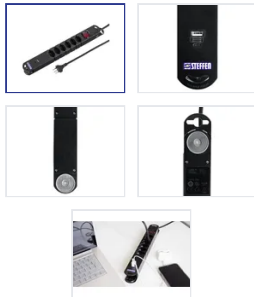

Steckdosenleiste VARIABL 6xT13 + 1xUSB-A + 1xUSB-C PD 18W 3m mit Schalter sw

Artikel-Nr: 50 00088 SW
EAN Code: 7611007169022

Beschreibung

Steckdosenleiste VARIABL 6xT13 längs mit erhöhtem Berührungsschutz + 1xUSB-A + 1xUSB-C PD (18W), Kabel Td H05VV-F 3G1mm², Kabellänge 3m, Stecker T12, Reset-Schalter (EIN-AUS Schalter mit rückstellbarem Überstromschutz), Aufhängeösen, Haftmagnete inkl. Mangetklebehalterungen, Aufwickelvorrichtung, schwarz. Power Delivery, oder kurz PD, ist eine Technologie für schnelles, intelligentes Aufladen. Der PD Standard ermöglicht ein bis zu 3x schnelleres Laden als ein herkömmliches USB-Ladegerät.

Spezifikationen

Typ	Steckdosenleiste Standard
Marke	STEFFEN
Modell	Variabl
Anzahl Steckdosen	6
Steckdosentyp	Typ 13 (6x), USB-C (1x), USB-A (1x)
Steckdosenfarbe	Schwarz
Steckdosenausrichtung	längs
Erhöhter Berührungsschutz	Ja
Schalter	Ja
Nennstrom	10 A

Nennspannung	230 V
Nennfrequenz	50 - 60 Hz
Nennleistung	2300 W
Kabeltyp	H05VV-F (Td)
Leiteranzahl	3
Leiterquerschnitt	1 mm ²
Kabellänge	3 m
Kabelfarbe	Schwarz
Steckertyp	Typ 12
Befestigungsmöglichkeit	Haftmagnete mit Metallklebehalterungen, Aufhängeöse
Hauptwerkstoff	Kunststoff
Halogenfrei	Nein
UV-beständig	Nein
Produktfarbe	Schwarz
Verwendung	Innen
K2 Baustellentauglich	Nein
Schutzart	IP20
Einsatztemperaturbereich	-5...+45 °C
Sicherheitsfunktionen	Überstromschutzschalter
Zusatzfunktionen	USB-C PD 18W + USB-A Ladebuchse
Zusatzfunktionen	integrierte Aufwickelvorrichtung
Produkthöhe	370 mm
Produktbreite	90 mm
Produkttiefe	40 mm
Gewicht netto	0.520 Kg
Verpackungsart	Sleeve mit Eurolochung