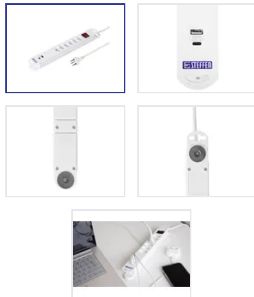

Steckdosenleiste VARIABL 6xT13 + 1xUSB-A + 1xUSB-C PD 18W 3m mit Schalter ws

Artikel-Nr: 50 00088 WS
EAN Code: 7611007169015

Beschreibung

Steckdosenleiste VARIABL 6xT13 längs mit erhöhtem Berührungsschutz + 1xUSB-A + 1xUSB-C PD (18W), Kabel Td H05VV-F 3G1mm², Kabellänge 3m, Stecker T12, Reset-Schalter (EIN-AUS Schalter mit rückstellbarem Überstromschutz), Aufhängeösen, Haftmagnete inkl. Mangetklebehalterungen, Aufwickelvorrichtung, weiss. Power Delivery, oder kurz PD, ist eine Technologie für schnelles, intelligentes Aufladen. Der PD Standard ermöglicht ein bis zu 3x schnelleres Laden als ein herkömmliches USB-Ladegerät.

Spezifikationen

Typ	Steckdosenleiste Standard
Marke	STEFFEN
Modell	Variabl
Anzahl Steckdosen	6
Steckdosentyp	Typ 13 (6x), USB-C (1x), USB-A (1x)
Steckdosenfarbe	Weiss
Steckdosenausrichtung	längs
Erhöhter Berührungsschutz	Ja
Schalter	Ja
Nennstrom	10 A

Nennspannung	230 V
Nennfrequenz	50 - 60 Hz
Nennleistung	2300 W
Kabeltyp	H05VV-F (Td)
Leiteranzahl	3
Leiterquerschnitt	1 mm ²
Kabellänge	3 m
Kabelfarbe	Weiss
Steckertyp	Typ 12
Befestigungsmöglichkeit	Haftmagnete mit Metallklebehalterungen, Aufhängeöse
Hauptwerkstoff	Kunststoff
Halogenfrei	Nein
UV-beständig	Nein
Produktfarbe	Weiss
Verwendung	Innen
K2 Baustellentauglich	Nein
Schutzart	IP20
Einsatztemperaturbereich	-5...+45 °C
Sicherheitsfunktionen	Überstromschutzschalter
Zusatzfunktionen	USB-C PD 18W + USB-A Ladebuchse
Zusatzfunktionen	integrierte Aufwickelvorrichtung
Produkthöhe	370 mm
Produktbreite	90 mm
Produkttiefe	40 mm
Gewicht netto	0.520 Kg
Verpackungsart	Sleeve mit Eurolochung