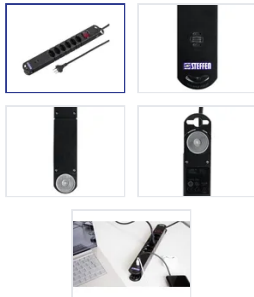

# Steckdosenleiste VARIABL 6xT13 + 2xUSB-C PD 18W 3m sw

Artikel-Nr: 50 00113 SW  
EAN Code: 7611007173128

## Beschreibung

Steckdosenleiste VARIABL 6xT13 längs mit erhöhtem Berührungsschutz + 2xUSB-C PD 18W (Total 36W), Kabel Td H05VV-F 3G1mm2, Kabellänge 3m, Stecker T12, Reset-Schalter (EIN-AUS Schalter mit integriertem Überstromschutz), Aufhängeösen, Haftmagnete inkl. Mangetklebehalterungen, Aufwickelvorrichtung, schwarz. Power Delivery, oder kurz PD, ist eine Technologie für schnelles, intelligentes Aufladen. Der PD Standard ermöglicht ein bis zu 3x schnelleres Laden als ein herkömmliches USB Ladegerät.

## Spezifikationen

Typ	Steckdosenleiste Standard
Marke	STEFFEN
Modell	Variabl
Anzahl Steckdosen	6
Steckdosentyp	Typ 13 (6x), USB-C (2x)
Steckdosenfarbe	Schwarz
Steckdosenausrichtung	längs
Erhöhter Berührungsschutz	Ja
Schalter	Ja
Nennstrom	10 A

Nennspannung	230 V
Nennfrequenz	50 - 60 Hz
Nennleistung	2300 W
Kabeltyp	H05VV-F (Td)
Leiteranzahl	3
Leiterquerschnitt	1 mm <sup>2</sup>
Kabellänge	3 m
Kabelfarbe	Schwarz
Steckertyp	Typ 12
Befestigungsmöglichkeit	Haftmagnete mit Metallklebehalterungen, Aufhängeöse
Hauptwerkstoff	Kunststoff
Halogenfrei	Nein
UV-beständig	Nein
Produktfarbe	Schwarz
Verwendung	Innen
K2 Baustellentauglich	Nein
Schutzart	IP20
Einsatztemperaturbereich	-5...+45 °C
Sicherheitsfunktionen	Überstromschutzschalter
Zusatzfunktionen	2x USB-C PD 18W Ladebuchsen
Zusatzfunktionen	integrierte Aufwickelvorrichtung
Produkthöhe	370 mm
Produktbreite	90 mm
Produkttiefe	40 mm
Gewicht netto	0.520 Kg
Verpackungsart	FSC Verpackung