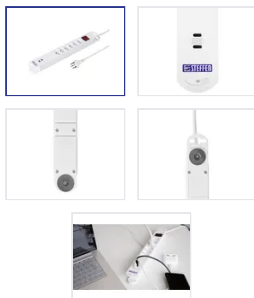

Steckdosenleiste VARIABL 6xT13 + 2xUSB-C PD 18W 3m ws

Artikel-Nr: 50 00113 WS
EAN Code: 7611007173111

Beschreibung

Steckdosenleiste VARIABL 6xT13 längs mit erhöhtem Berührungsschutz + 2xUSB-C PD 18W (Total 36W), Kabel Td H05VV-F 3G1mm², Kabellänge 3m, Stecker T12, Reset-Schalter (EIN-AUS Schalter mit integriertem Überstromschutz), Aufhängeösen, Haftmagnete inkl. Mangetklebehalterungen, Aufwickelvorrichtung, weiss. Power Delivery, oder kurz PD, ist eine Technologie für schnelles, intelligentes Aufladen. Der PD Standard ermöglicht ein bis zu 3x schnelleres Laden als ein herkömmliches USB-Ladegerät.

Spezifikationen

Typ	Steckdosenleiste Standard
Marke	STEFFEN
Modell	Variabl
Anzahl Steckdosen	6
Steckdosenart	Typ 13 (6x), USB-C (2x)
Steckdosenfarbe	Weiss
Steckdosenausrichtung	längs
Erhöhter Berührungsschutz	Ja
Schalter	Ja
Nennstrom	10 A

Nennspannung	230 V
Nennfrequenz	50 - 60 Hz
Nennleistung	2300 W
Kabeltyp	H05VV-F (Td)
Leiteranzahl	3
Leiterquerschnitt	1 mm ²
Kabellänge	3 m
Kabelfarbe	Weiss
Steckertyp	Typ 12
Befestigungsmöglichkeit	Haftmagnete mit Metallklebehalterungen, Aufhängeöse
Hauptwerkstoff	Kunststoff
Halogenfrei	Nein
UV-beständig	Nein
Produktfarbe	Weiss
Verwendung	Innen
K2 Baustellentauglich	Nein
Schutzart	IP20
Einsatztemperaturbereich	-5...+45 °C
Sicherheitsfunktionen	Überstromschutzschalter
Zusatzfunktionen	2x USB-C PD 18W Ladebuchsen
Zusatzfunktionen	integrierte Aufwickelvorrichtung
Produkthöhe	370 mm
Produktbreite	90 mm
Produkttiefe	40 mm
Gewicht netto	0.520 Kg
Verpackungsart	FSC Verpackung