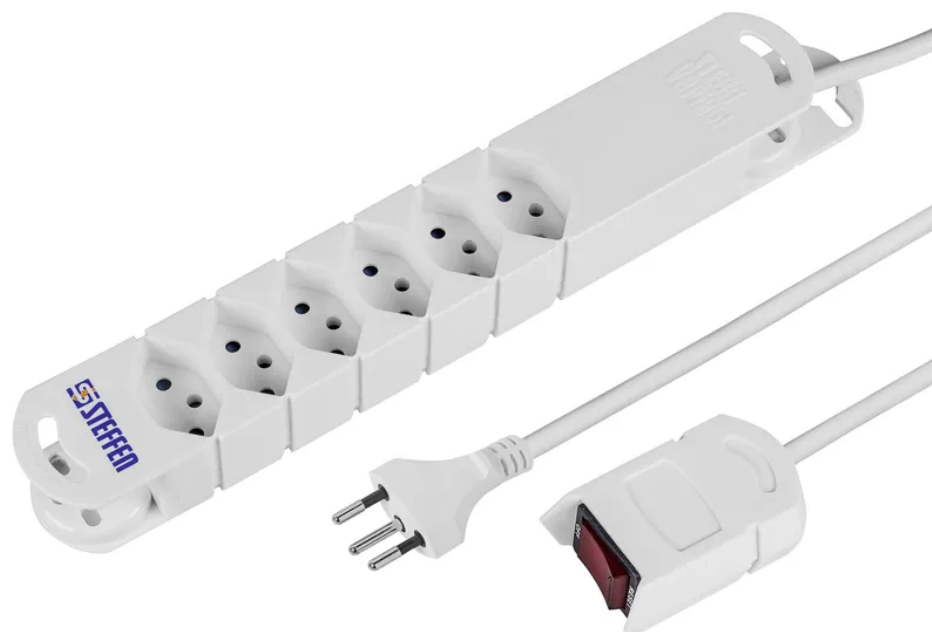

Steckdosenleiste VARIABL 6xT13 3m mit externen Kabelschalter und Haftmagnete ws

Artikel-Nr: 20 201236 S M
EAN Code: 7611007079833

Beschreibung

Steckdosenleiste VARIABL 6xT13 längs mit erhöhtem Berührungsschutz, Kabel Td H05VV-F 3G1mm², Kabellänge 3m, Stecker T12, externer Reset-Kabelschalter 2m (EIN-AUS Schalter mit rückstellbarem Überstromschutz), Aufhängeösen, Haftmagnete inkl. Magnetklebehalterungen, Aufwickelvorrichtung, weiss

Spezifikationen

Typ	Steckdosenleiste Standard
Marke	STEFFEN
73 Elektrodistributoren	Ja
Modell	Variabl
Anzahl Steckdosen	6
76 Betriebsunterhalt	Ja
Steckdosentyp	Typ 13
77 Büro	Ja
Steckdosenfarbe	Weiss
78 Elektriker	Ja
Steckdosenausrichtung	längs
79 Eisenwarenhandel	Ja
Erhöhter Berührungsschutz	Ja
Schalter	Nein
Nennstrom	10 A
Nennspannung	230 V
83 e-commerce	Ja
Nennfrequenz	50 - 60 Hz
84 Unterhaltungselektronik	Ja
Nennleistung	2300 W
Kabeltyp	H05VV-F (Td)
Leiteranzahl	3
Leiterquerschnitt	1 mm ²
Kabellänge	3 m
Kabelfarbe	Weiss
Steckertyp	Typ 12
Befestigungsmöglichkeit	Haftmagnete mit Metallklebehalterungen, Aufhängeöse
Hauptwerkstoff	Kunststoff
Halogenfrei	Nein
UV-beständig	Nein
Produktfarbe	Weiss
Verwendung	Innen

K2 Baustellentauglich	Nein
Schutzart	IP20
Einsatztemperaturbereich	-5...+45 °C
Sicherheitsfunktionen	Überstromschutz
Zusatzfunktionen	zusätzliche Schaltmaus für die separate Schaltung der Steckdosen
Zusatzfunktionen	integrierte Aufwickelvorrichtung
Produkthöhe	290 mm
Produktbreite	90 mm
Produkttiefe	70 mm
Gewicht netto	0.730 Kg
Verpackungsart	Sleeve mit Eurolochung