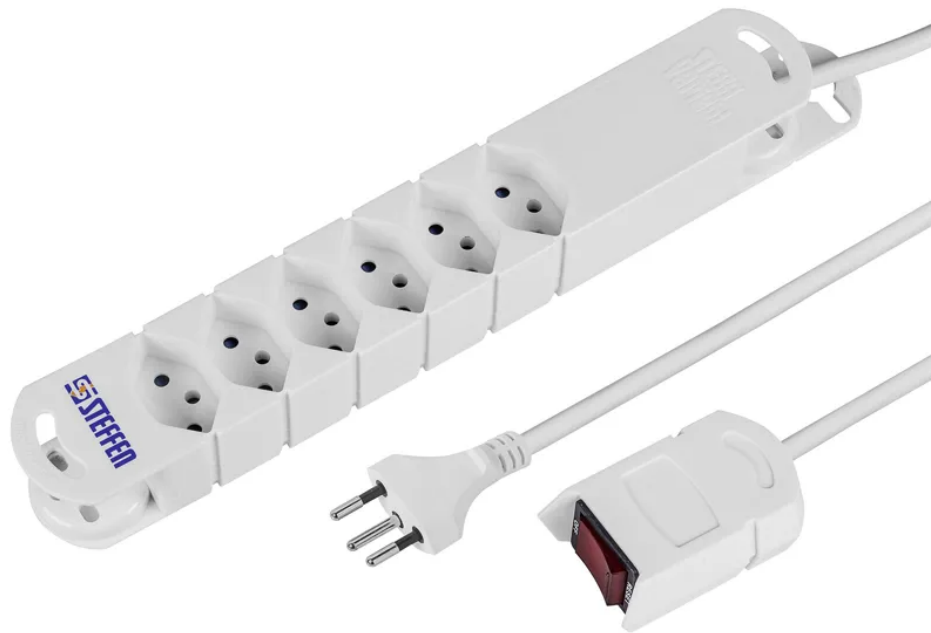

Steckdosenleiste VARIABL 6xT13 3m mit externen Kabelschalter und Haftmagnete ws

Artikel-Nr: 20 201236 S M
EAN Code: 7611007079833

Beschreibung

Steckdosenleiste VARIABL 6xT13 längs mit erhöhtem Berührungsschutz, Kabel Td H05VV-F 3G1mm², Kabellänge 3m, Stecker T12, externer Reset-Kabelschalter 2m (EIN-AUS Schalter mit rückstellbarem Überstromschutz), Aufhängeösen, Haftmagnete inkl. Magnetklebehalterungen, Aufwickelvorrichtung, weiss

Spezifikationen

Typ	Steckdosenleiste Standard
Marke	STEFFEN
73 Elektrodistributoren	Ja
Modell	Variabl
Anzahl Steckdosen	6
76 Betriebsunterhalt	Ja
Steckdosentyp	Typ 13
77 Büro	Ja
Steckdosenfarbe	Weiss
78 Elektriker	Ja
Steckdosenausrichtung	längs
79 Eisenwarenhandel	Ja
Erhöhter Berührungsschutz	Ja
Schalter	Nein
Nennstrom	10 A
Nennspannung	230 V
83 e-commerce	Ja
Nennfrequenz	50 - 60 Hz
84 Unterhaltungselektronik	Ja
Nennleistung	2300 W
Kabeltyp	H05VV-F (Td)
Leiteranzahl	3
Leiterquerschnitt	1 mm ²
Kabellänge	3 m
Kabelfarbe	Weiss
Steckertyp	Typ 12
Befestigungsmöglichkeit	Haftmagnete mit Metallklebehalterungen, Aufhängeöse
Hauptwerkstoff	Kunststoff
Halogenfrei	Nein
UV-beständig	Nein
Produktfarbe	Weiss
Verwendung	Innen

K2 Baustellentauglich	Nein
Schutzart	IP20
Einsatztemperaturbereich	-5...+45 °C
Sicherheitsfunktionen	Überstromschutz
Zusatzfunktionen	zusätzliche Schaltmaus für die separate Schaltung der Steckdosen
Zusatzfunktionen	integrierte Aufwickelvorrichtung
Produkthöhe	290 mm
Produktbreite	90 mm
Produkttiefe	70 mm
Gewicht netto	0.730 Kg
Verpackungsart	Sleeve mit Eurolochung