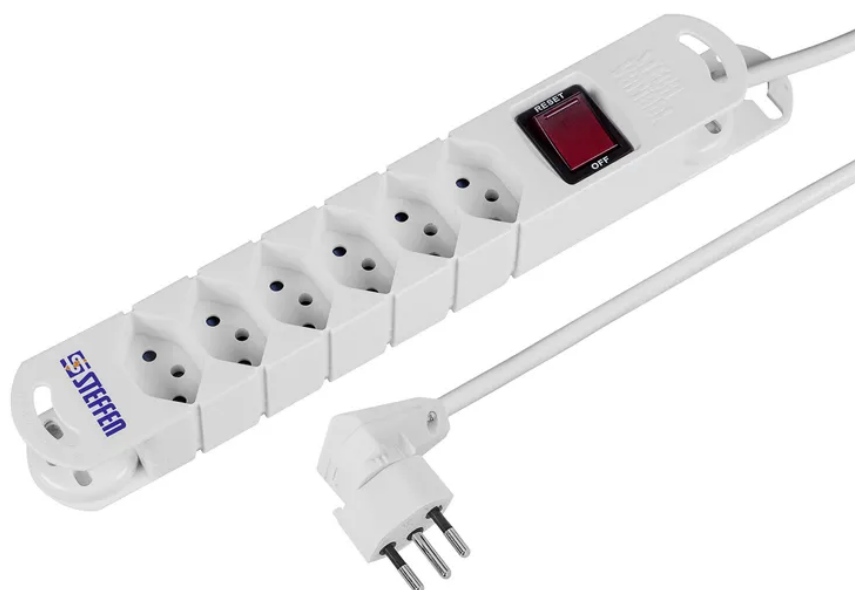

Steckdosenleiste VARIABL 6xT13 3m mit Schalter + Dreh-Winkelstecker PEACHICK ws

Artikel-Nr: 20 201236DS
EAN Code: 7611007122089

Beschreibung

Steckdosenleiste VARIABL 6xT13 längs mit erhöhtem Berührungsschutz, Kabel Td H05VV-F 3G1mm2, Kabellänge 3m, Dreh-Winkelstecker T12 PEACHICK MOVE ON (drehbar bis zu 270°), Reset-Schalter (EIN-AUS Schalter mit rückstellbarem Überstromschutz), Aufhängeösen, Haftmagnete inkl. Mangetklebehalterungen, Aufwickelvorrichtung, weiss

Spezifikationen

Typ	Steckdosenleiste Standard
Marke	STEFFEN
Modell	Variabl
Anzahl Steckdosen	6
Steckdosentyp	Typ 13
Steckdosenfarbe	Weiss
Steckdosenausrichtung	längs
Erhöhter Berührungsschutz	Ja
Schalter	Ja
Nennstrom	10 A
Nennspannung	230 V
Nennfrequenz	50 - 60 Hz
Nennleistung	2300 W
Kabeltyp	H05VV-F (Td)
Leiteranzahl	3
Leiterquerschnitt	1 mm ²
Kabellänge	3 m
Kabelfarbe	Weiss
Steckertyp	Typ 12 Dreh-Winkelausführung (drehbar 270°) mit integriertem Überstromschutz
Befestigungsmöglichkeit	Haftmagnete mit Metallklebhalterungen, Aufhängeöse
Hauptwerkstoff	Kunststoff
Halogenfrei	Nein
UV-beständig	Nein
Produktfarbe	Weiss
Verwendung	Innen
K2 Baustellentauglich	Nein
Schutzart	IP20
Einsatztemperaturbereich	-5...+45 °C
Sicherheitsfunktionen	Überstromschutzschalter
Zusatzfunktionen	Stecker bis zu 270° drehbar
Zusatzfunktionen	integrierte Aufwickelvorrichtung

Produkthöhe	290 mm
Produktbreite	90 mm
Produkttiefe	40 mm
Gewicht netto	0.550 Kg
Verpackungsart	Sleeve mit Eurolochung