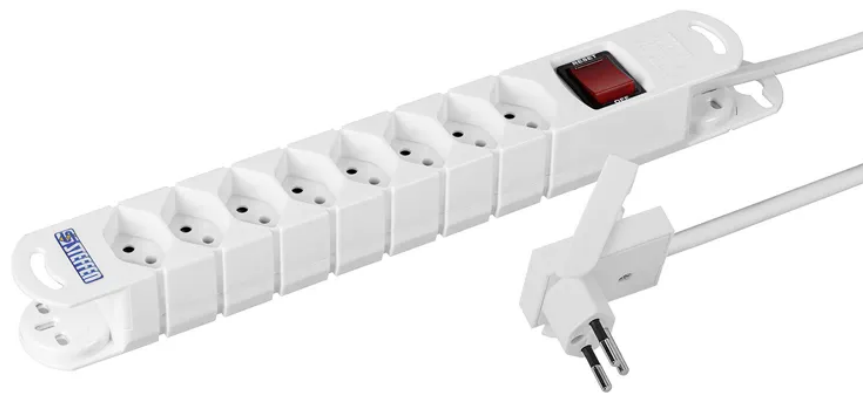

## Steckdosenleiste VARIABL 8xT13 3m mit Schalter + Flach- Winkelstecker SKATE ws

Artikel-Nr: 50 00059  
EAN Code: 7611007161682

### Beschreibung

Steckdosenleiste VARIABL 8xT13 längs mit erhöhtem Berührungsschutz, Kabel Td H05VV-F 3G1mm2, Kabellänge 3m, Flach-Winkelstecker T12 SKATE, Reset-Schalter (EIN-AUS Schalter mit rückstellbarem Überstromschutz), Aufhängeösen, Haftmagnete inkl. Mangetklebehalterungen, Aufwickelvorrichtung, weiss

## Spezifikationen

Typ	Steckdosenleiste Standard
Marke	STEFFEN
73 Elektrodistributoren	Ja
Modell	Variabl
Anzahl Steckdosen	8
76 Betriebsunterhalt	Ja
Steckdosentyp	Typ 13
77 Büro	Ja
Steckdosenfarbe	Weiss
78 Elektriker	Ja
Steckdosenausrichtung	längs
79 Eisenwarenhandel	Ja
Erhöhter Berührungsschutz	Ja
Schalter	Ja
Nennstrom	10 A
Nennspannung	230 V
83 e-commerce	Ja
Nennfrequenz	50 - 60 Hz
84 Unterhaltungselektronik	Ja
Nennleistung	2300 W
Kabeltyp	H05VV-F (Td)
Leiteranzahl	3
Leiterquerschnitt	1 mm <sup>2</sup>
Kabellänge	3 m
Kabelfarbe	Weiss
Steckertyp	Typ 12 Flach-Winkelausführung
Befestigungsmöglichkeit	Haftmagnete mit Metallklebehalterungen, Aufhängeöse
Hauptwerkstoff	Kunststoff
Halogenfrei	Nein

UV-beständig	Nein
Produktfarbe	Weiss
Verwendung	Innen
K2 Baustellentauglich	Nein
Schutzart	IP20
Einsatztemperaturbereich	-5...+45 °C
Sicherheitsfunktionen	Überstromschutzschalter
Zusatzfunktionen	integrierte Aufwickelvorrichtung
Produkthöhe	340 mm
Produktbreite	90 mm
Produkttiefe	40 mm
Gewicht netto	0.550 Kg
Verpackungsart	Sleeve mit Eurolochung