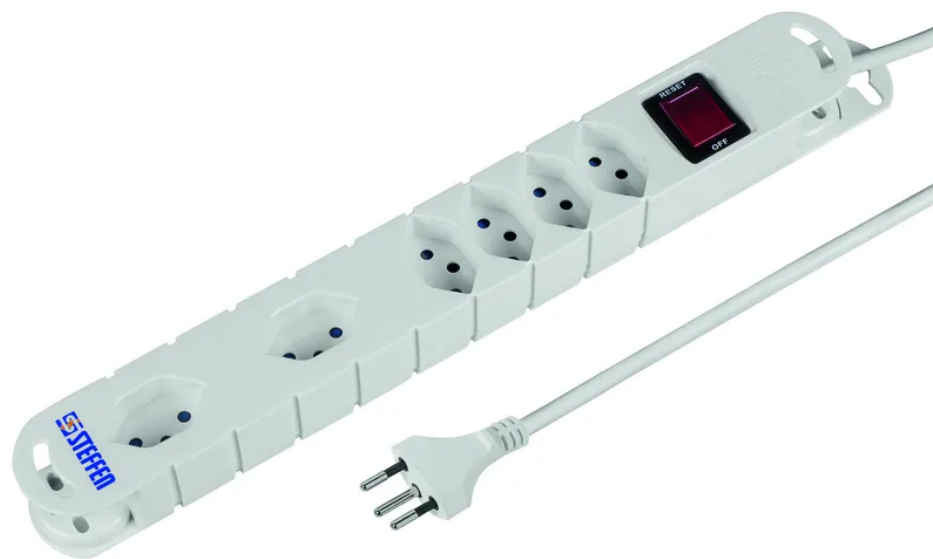

## Steckdosenleiste VARIABL DUO 4+2xT13 5m mit Schalter und Haftmagnete ws

Artikel-Nr: 20 202256 S  
EAN Code: 7611007122799

### Beschreibung

Steckdosenleiste VARIABL DUO 4+2xT13 längs/quer mit erhöhtem Berührungsschutz, Kabel Td H05VV-F 3G1mm<sup>2</sup>, Kabellänge 5m, Stecker T12, Reset-Schalter (EIN-AUS Schalter mit rückstellbarem Überstromschutz), Aufhängeösen, Haftmagnete inkl. Mangetklebehalterungen, Aufwickelvorrichtung, weiss

## Spezifikationen

Typ	Steckdosenleiste Standard
Marke	STEFFEN
Modell	Variabl
Anzahl Steckdosen	6
Steckdosentyp	Typ 13
Steckdosenfarbe	Weiss
Steckdosenausrichtung	längs, quer
Erhöhter Berührungsschutz	Ja
Schalter	Ja
Nennstrom	10 A
Nennspannung	230 V
Nennfrequenz	50 - 60 Hz
Nennleistung	2300 W
Kabeltyp	H05VV-F (Td)
Leiteranzahl	3
Leiterquerschnitt	1 mm <sup>2</sup>
Kabellänge	5 m
Kabelfarbe	Weiss
Steckertyp	Typ 12
Befestigungsmöglichkeit	Haftmagnete mit Metallklebhalterungen, Aufhängeöse
Hauptwerkstoff	Kunststoff
Halogenfrei	Nein
UV-beständig	Nein
Produktfarbe	Weiss
Verwendung	Innen
K2 Baustellentauglich	Nein
Schutzart	IP20
Einsatztemperaturbereich	-5...+45 °C
Sicherheitsfunktionen	Überstromschutzschalter
Zusatzfunktionen	integrierte Aufwickelvorrichtung
Produkthöhe	360 mm
Produktbreite	100 mm

Produkttiefe	40 mm
Gewicht netto	0.580 Kg
Verpackungsart	Sleeve mit Eurolochung