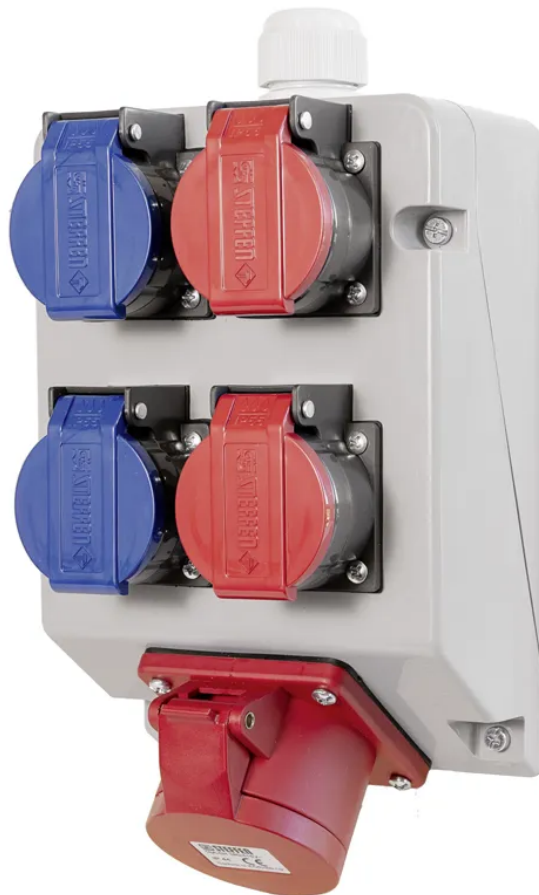

Steckdosenverteiler 2xT23 (IP55), 2xT25 (IP55), 1xCEE16/5 (IP44)

Artikel-Nr: 53 00092
EAN Code: 7611007176365

Beschreibung

Steckdosenverteiler aus Kunststoff grau, Einbausteckdosen 2xT23 (IP55), 2xT25 (IP55), 1xCEE16/5 (IP44), Kabelverschraubung 1xM25, Eingangsklemme 5x4mm², Masse 255x145x112mm

Spezifikationen

Typ	Kleinverteiler
Marke	STEFFEN
Modell	16 A
Anzahl Steckdosen	5
Steckdosentyp	Typ 23 (2x), Typ 25 (2x), CEE16/5 (1x), CEE32/5 (1x)
Steckdosenfarbe	Blau, Rot
Erhöhter Berührungsschutz	Nein
Nennstrom	16 A
Nennspannung	230 - 400 V
Nennleistung	12800 W
Befestigungsmöglichkeit	Wandmontage
Produktfarbe	Grau, Blau, Rot
Hauptwerkstoff	PC + PBT-Blend
Halogenfrei	Nein
UV-beständig	hohe Beständigkeit
Verwendung	Innen, Aussen
K2 Baustellentauglich	Ja
Schutzart	IP44 / IP55
Einsatztemperaturbereich	-25...+45 °C
Produkthöhe	245 mm
Produktbreite	138 mm
Produkttiefe	109 mm
Gewicht netto	1.300 Kg
Verpackungsart	offen